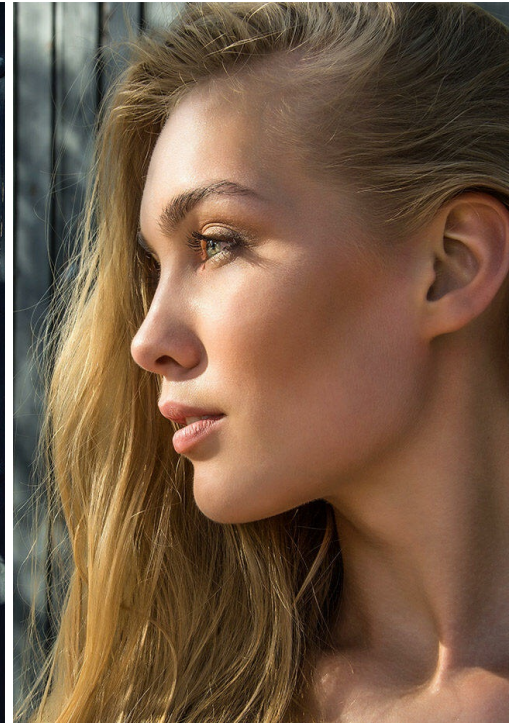

MARIJA ADAMCEVA

Größe: 178, Gewicht: 50, Brust: 86, Taille: 60, Hüfte: 89
<https://podium.im/de/models/maria-adamceva>