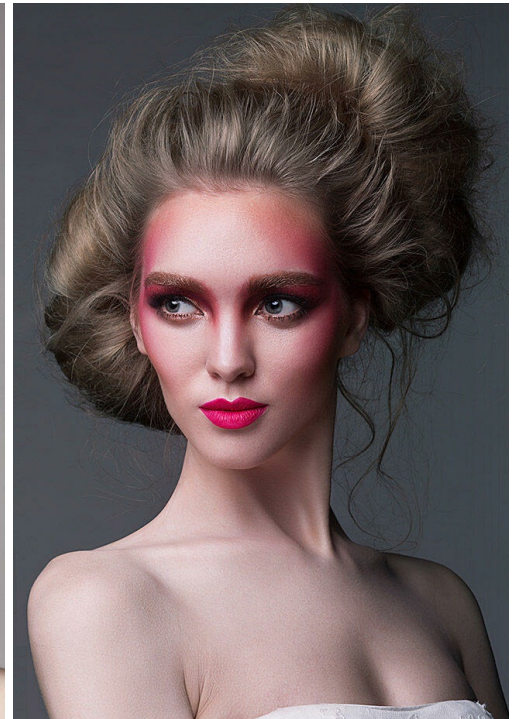

MARIJA ADAMCEVA

Größe: 178, Gewicht: 50, Brust: 86, Taille: 60, Hüfte: 89
<https://podium.im/de/models/maria-adamceva>