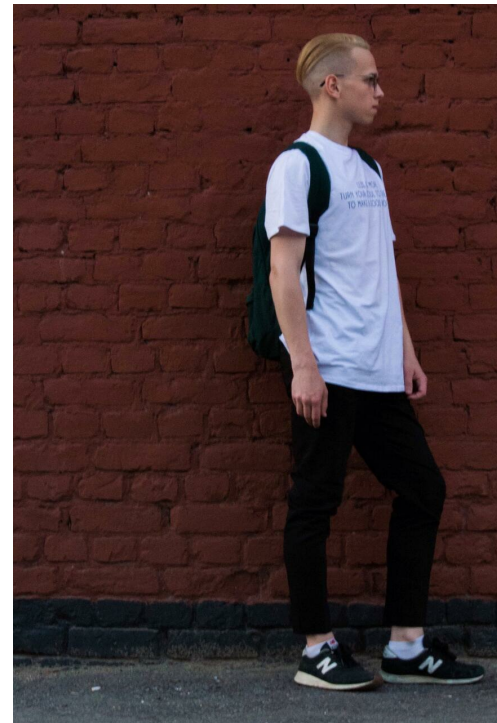

Герман Войт

Рост: 173, вес: 60, грудь: 82, талия: 64, бедра: 71
<https://podium.im/de/models/german-voyt>