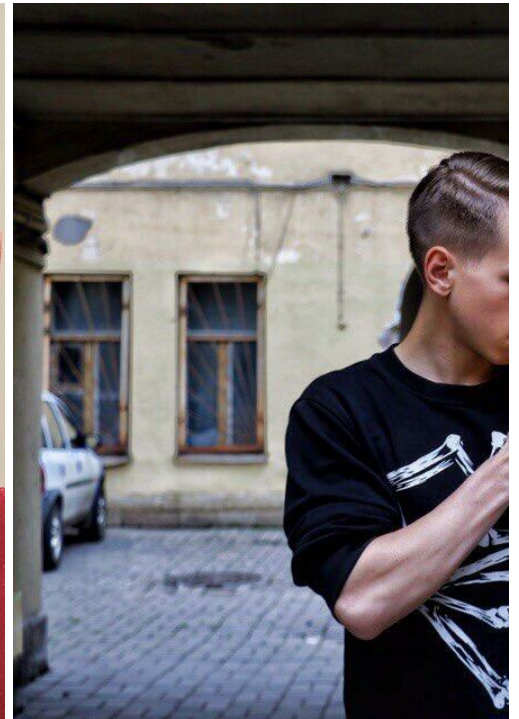

Герман Войт

Рост: 173, вес: 60, грудь: 82, талия: 64, бедра: 71
<https://podium.im/de/models/german-voyt>