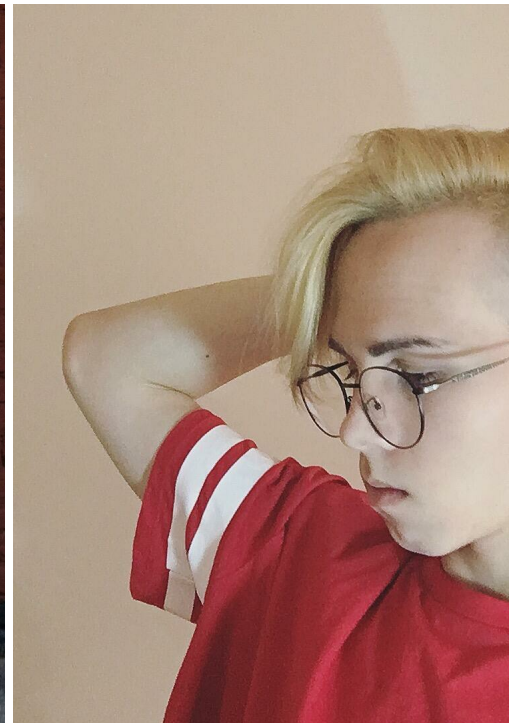

Герман Войт

Рост: 173, вес: 60, грудь: 82, талия: 64, бедра: 71
<https://podium.im/de/models/german-voyt>