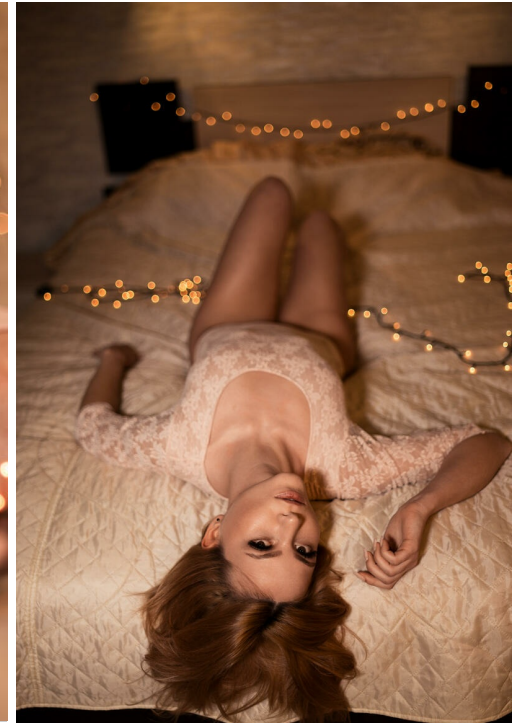

TAT'ANA SAL'KOVA

Größe: 165, Gewicht: 50, Brust: 82, Taille: 62, Hüfte: 87
<https://podium.im/de/models/tatjana-salkova>