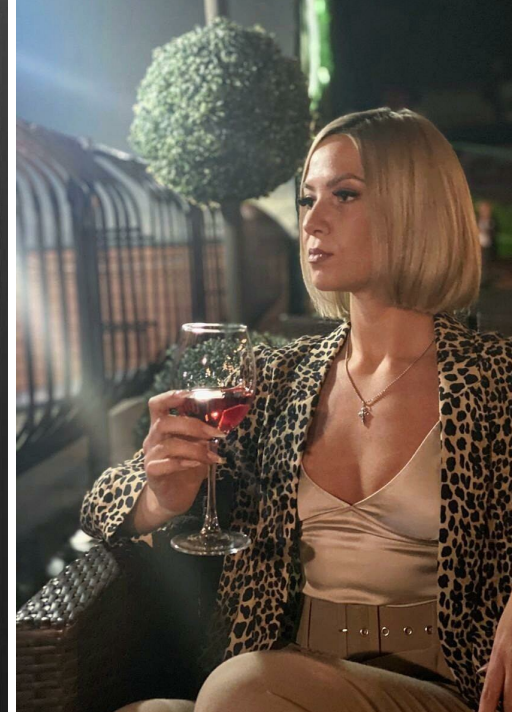

TAT'ANA SAL'KOVA

Größe: 165, Gewicht: 50, Brust: 82, Taille: 62, Hüfte: 87
<https://podium.im/de/models/tatjana-salkova>