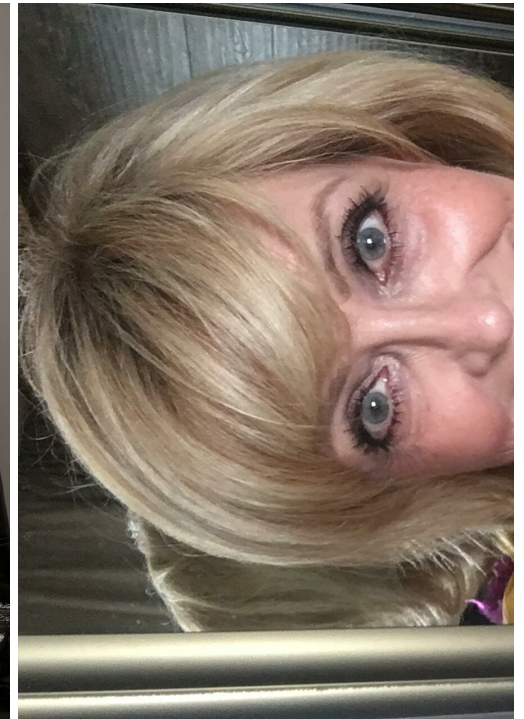

# TATIANA SELIVANOVA

Größe: 162, Gewicht: 60, Brust: 98, Taille: 70, Hüfte: 100  
<https://podium.im/de/models/poly>