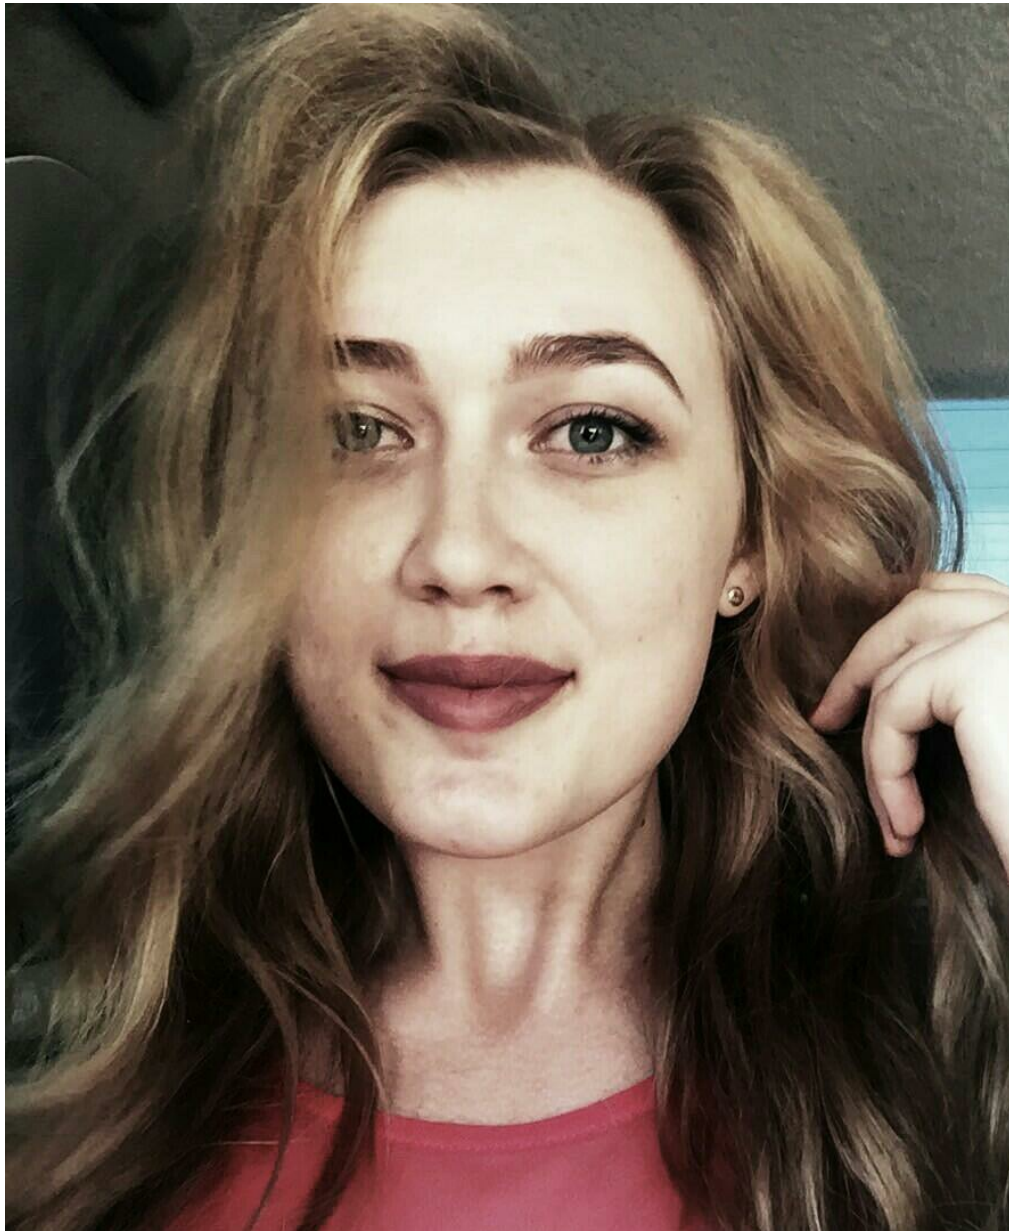

OLESA HIMIJ

Größe: 180, Gewicht: 75, Brust: 99, Taille: 76, Hüfte: 96
<https://podium.im/de/models/olesja-himij>