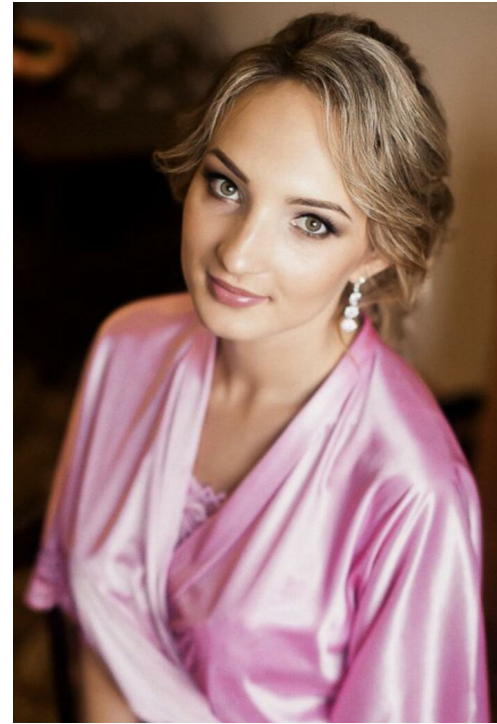

TAT'ANA BYLKOVA

Größe: 165, Gewicht: 48, Brust: 93, Taille: 62, Hüfte: 89
<https://podium.im/de/models/tatjana-bilkova>