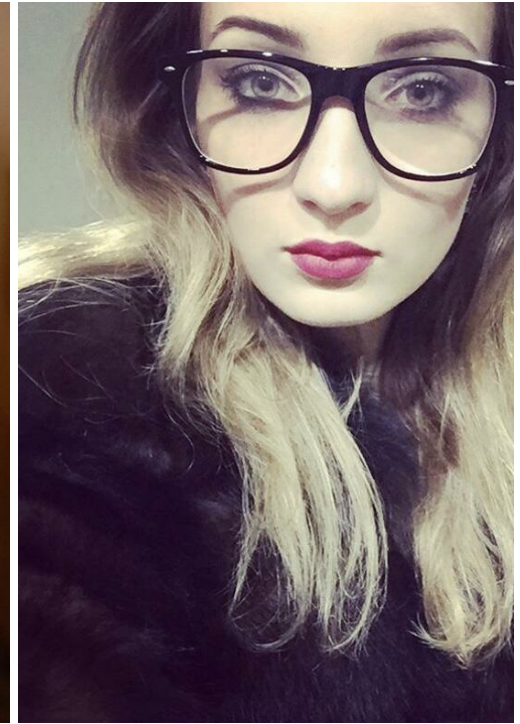

TAT'ANA BYLKOVA

Größe: 165, Gewicht: 48, Brust: 93, Taille: 62, Hüfte: 89
<https://podium.im/de/models/tatjana-bilkova>