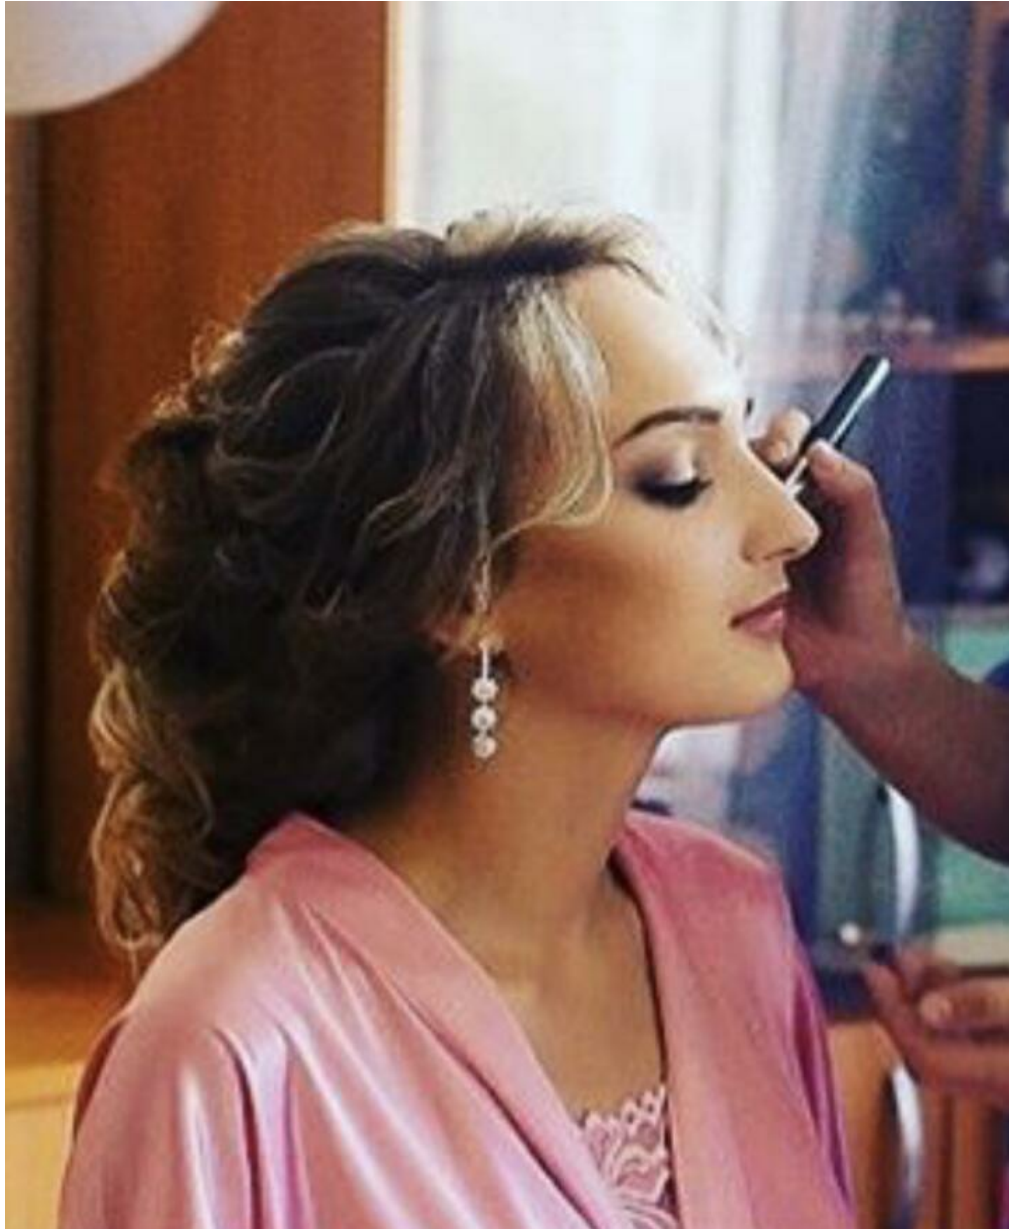

TAT'ANA BYLKOVA

Größe: 165, Gewicht: 48, Brust: 93, Taille: 62, Hüfte: 89
<https://podium.im/de/models/tatjana-bilkova>