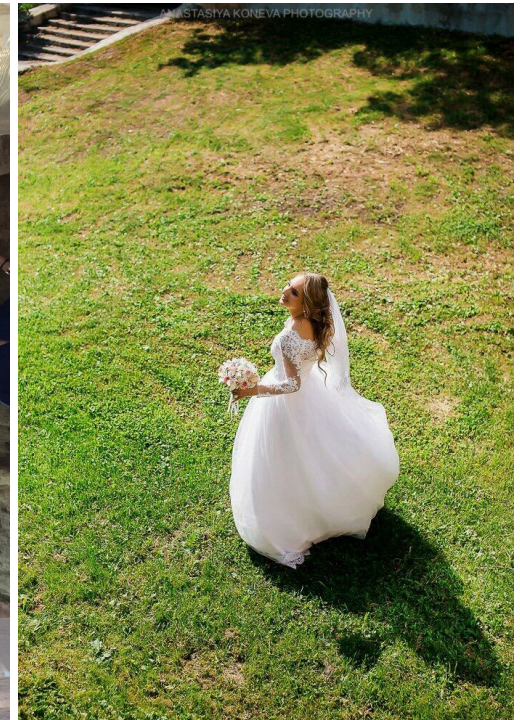

TAT'ANA BYLKOVA

Größe: 165, Gewicht: 48, Brust: 93, Taille: 62, Hüfte: 89
<https://podium.im/de/models/tatjana-bilkova>