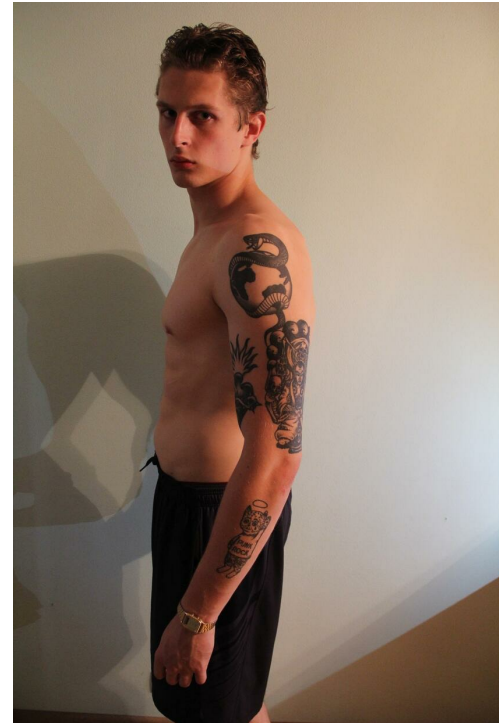

# SERGEJ BELOSAR

Größe: 188, Gewicht: 85, Brust: 110, Taille: 80, Hüfte: 96  
<https://podium.im/de/models/sergej-belosjar>