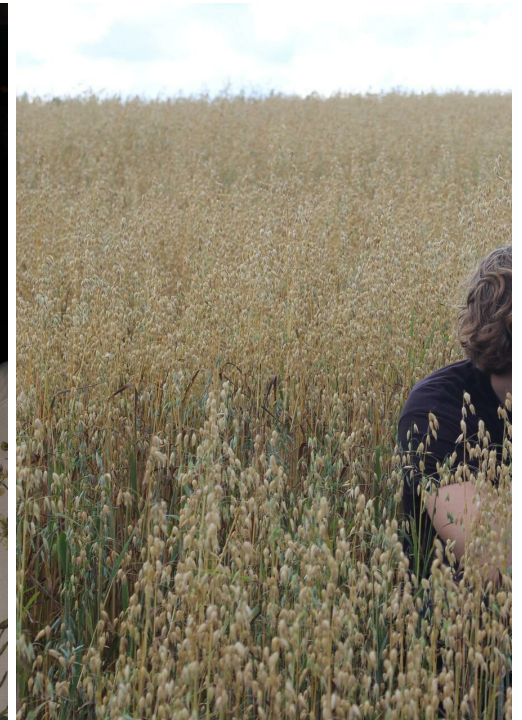

# SERGEJ BELOSAR

Größe: 188, Gewicht: 85, Brust: 110, Taille: 80, Hüfte: 96  
<https://podium.im/de/models/sergej-belosjar>