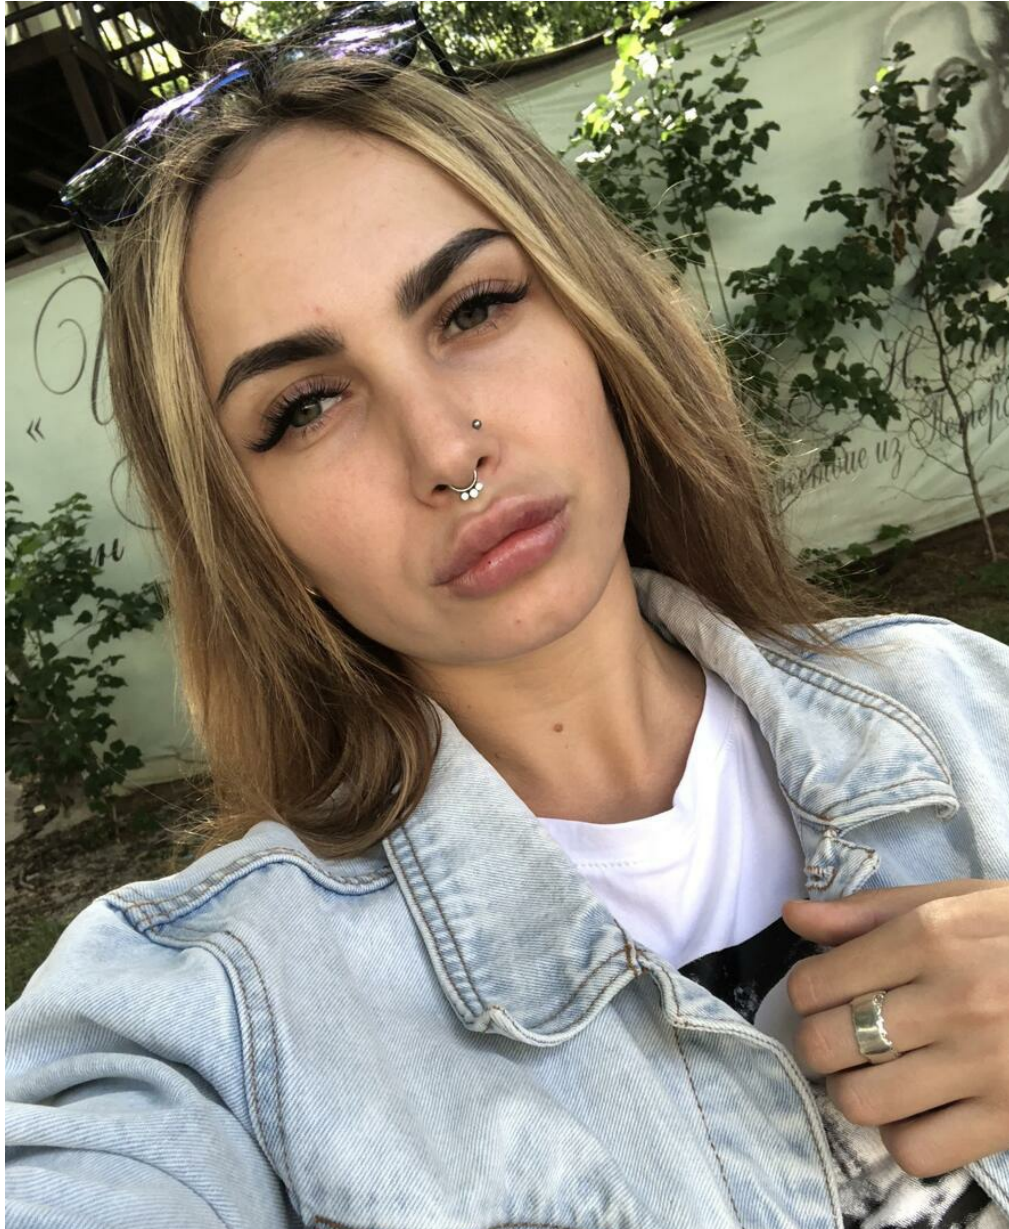

LANA BICHKOVA

Größe: 166, Gewicht: 60, Brust: 91, Taille: 68, Hüfte: 93
<https://podium.im/de/models/lana-bichkova>