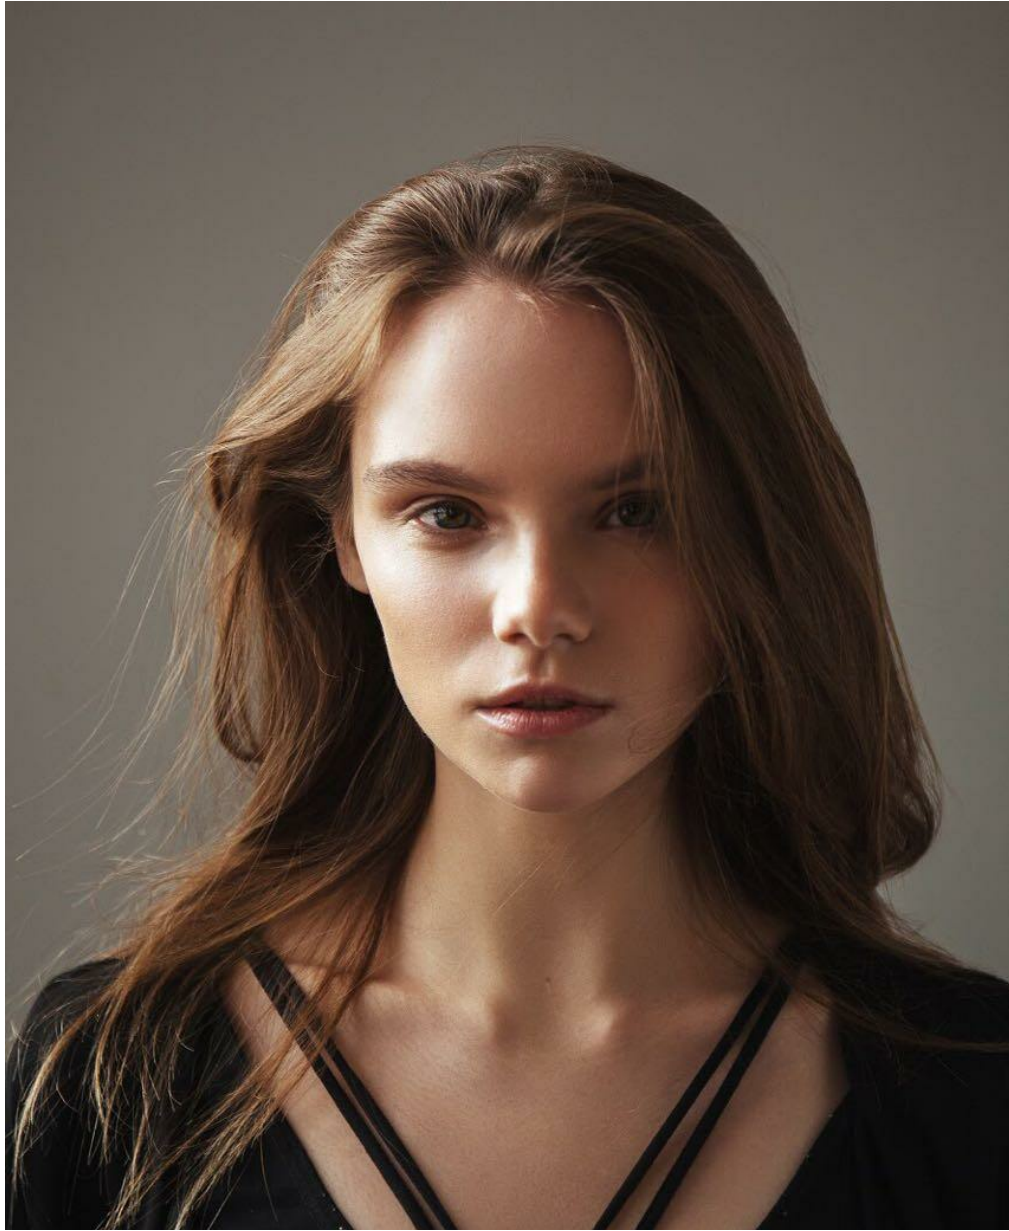

ANASTASIA VALEEVA

Größe: 174, Gewicht: 52, Brust: 82, Taille: 61, Hüfte: 87
<https://podium.im/de/models/anastasia-valeeva>