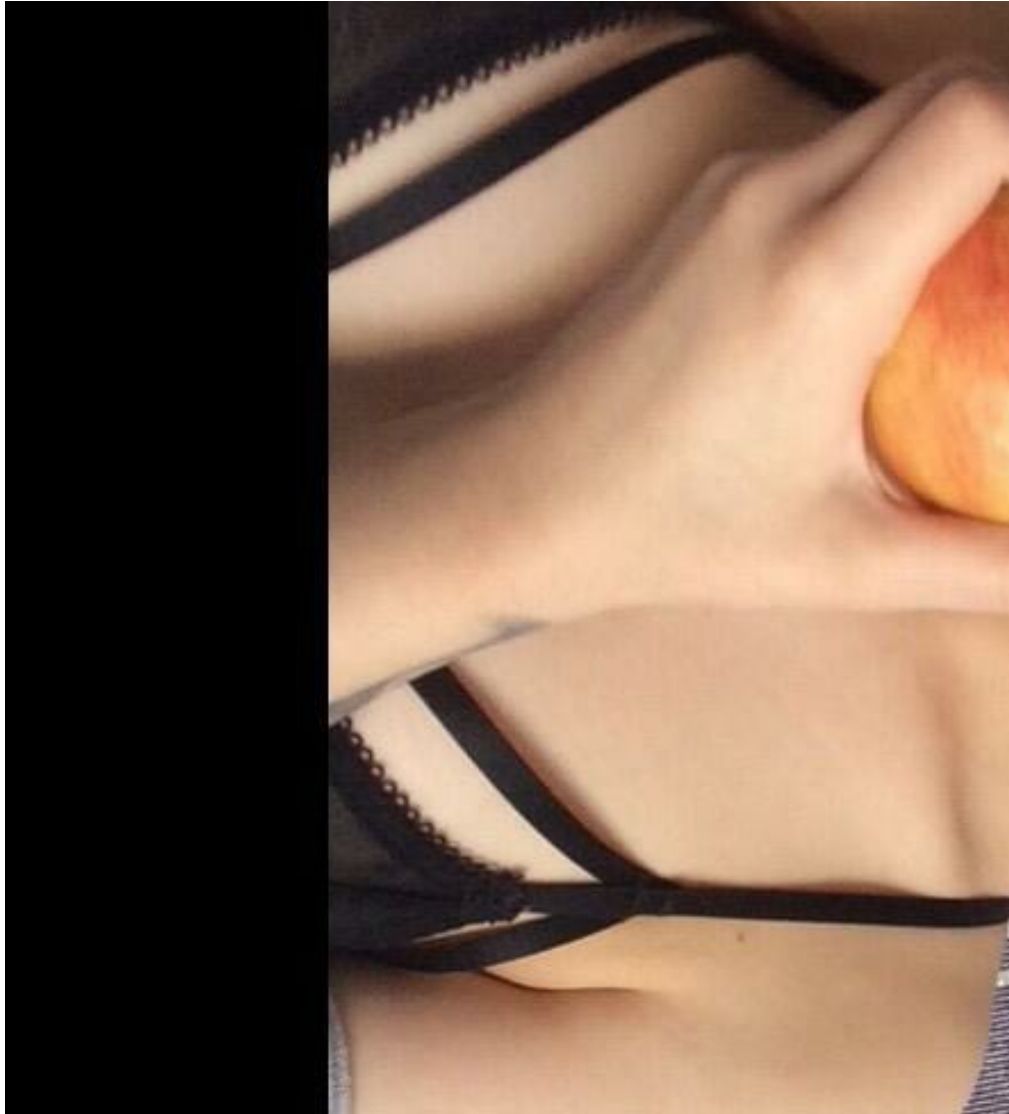

NATALIA PONKRATOVA

Größe: 162, Gewicht: 45, Brust: 89, Taille: 60, Hüfte: 90
<https://podium.im/de/models/natalija-ponkratova>