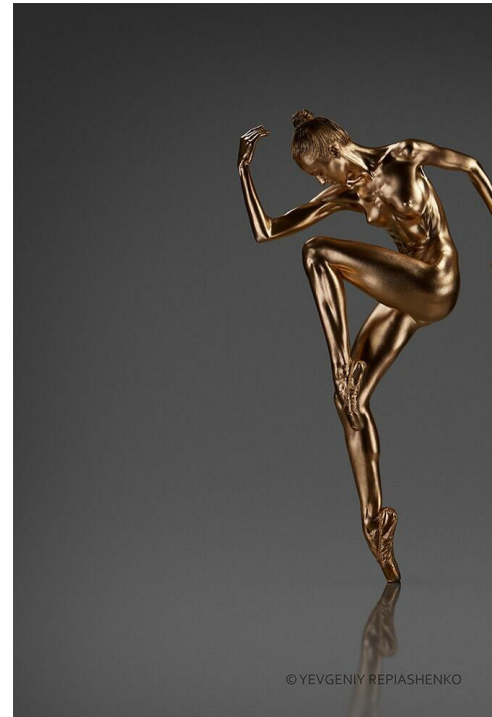

MARIA GRISENKO

Größe: 173, Gewicht: 49, Brust: 79, Taille: 59, Hüfte: 86
<https://podium.im/de/models/maria-grishenko>

© YEVGENIY REPIASHENKO