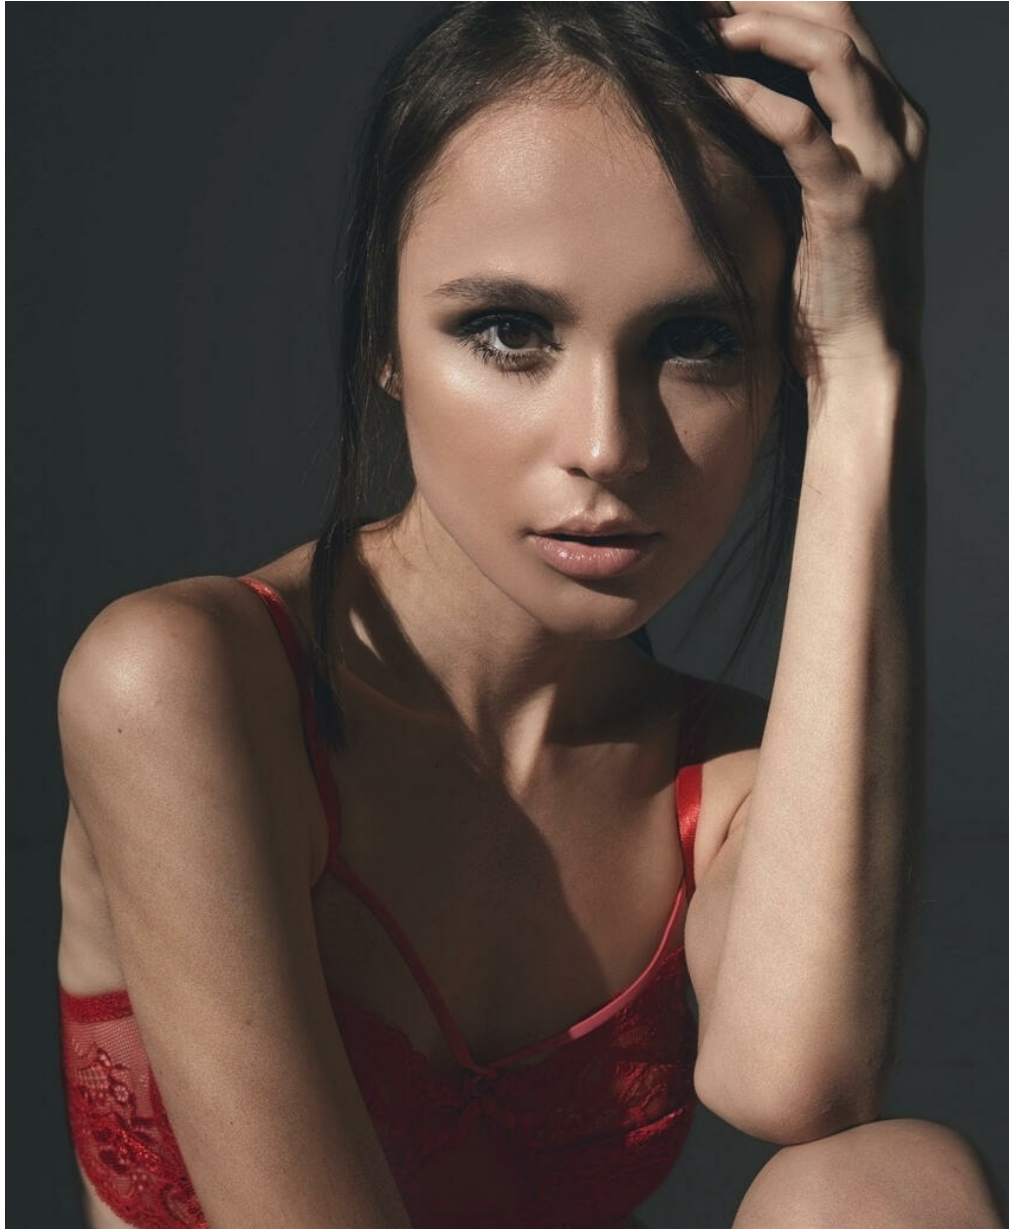

MARIA GRISENKO

Größe: 173, Gewicht: 49, Brust: 79, Taille: 59, Hüfte: 86
<https://podium.im/de/models/maria-grishenko>

© YEVGENIY REPIASHENKO