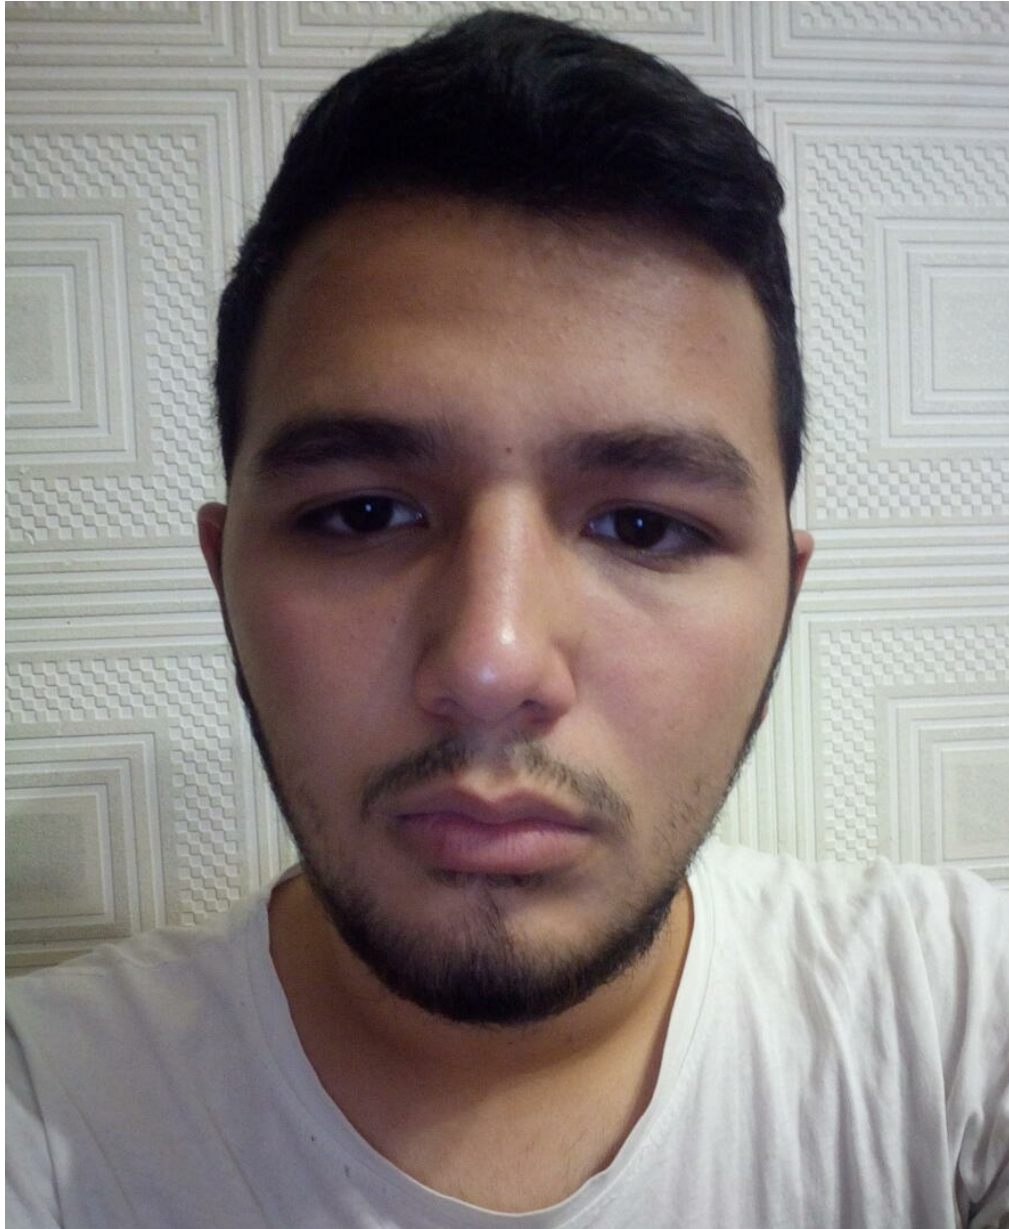

AHMED SAMSUEA

Größe: 180, Gewicht: 98, Brust: 100, Taille: 90, Hüfte: 100
<https://podium.im/de/models/ahmed-shamsuev>