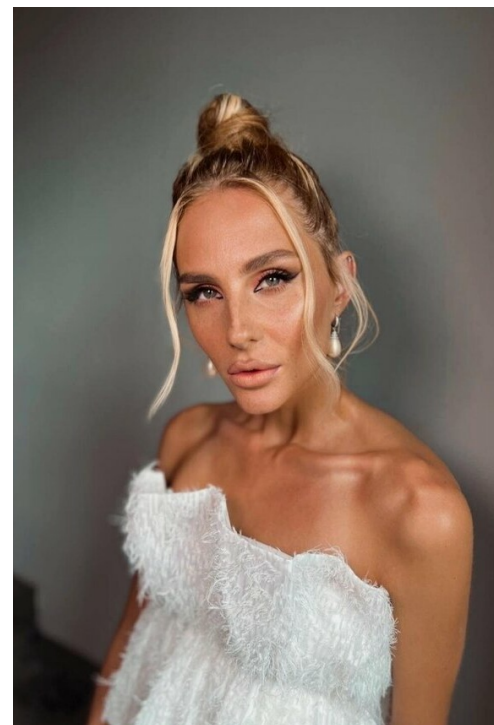

NADEZHDA HALINA

рост: 169, вес: 49, грудь: 80, талия: 60, бедра: 88
<https://podium.im/de/models/nadezhda-halina>