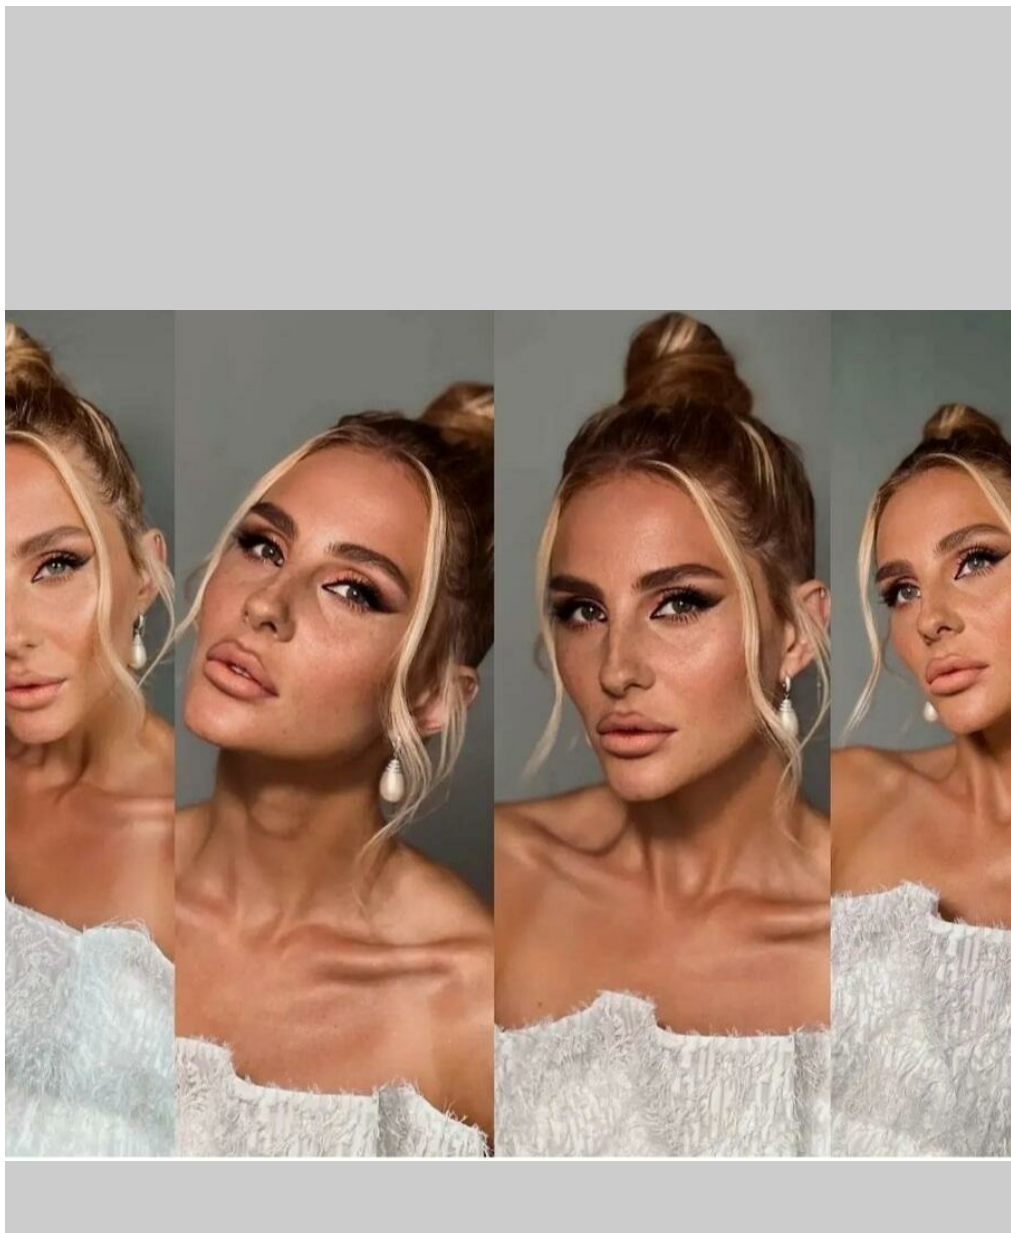

NADEZHDA HALINA

рост: 169, вес: 49, грудь: 80, талия: 60, бедра: 88
<https://podium.im/de/models/nadezhda-halina>