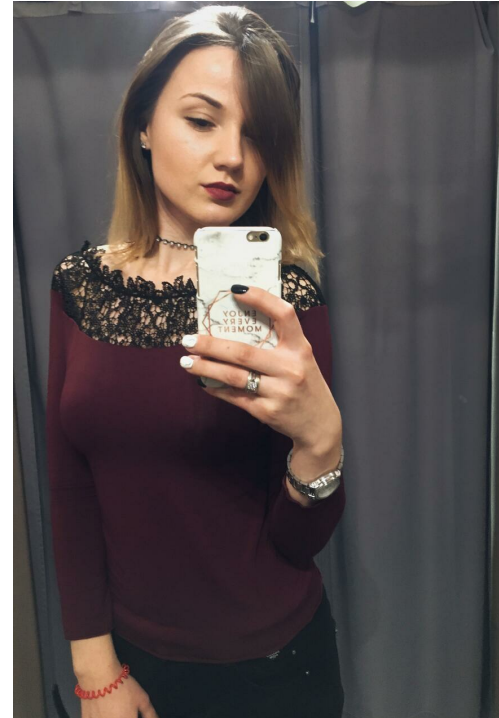

ANNA CEBANOVA

Größe: 175, Gewicht: 60, Brust: 85, Taille: 63, Hüfte: 92
<https://podium.im/de/models/anna-chebanova>