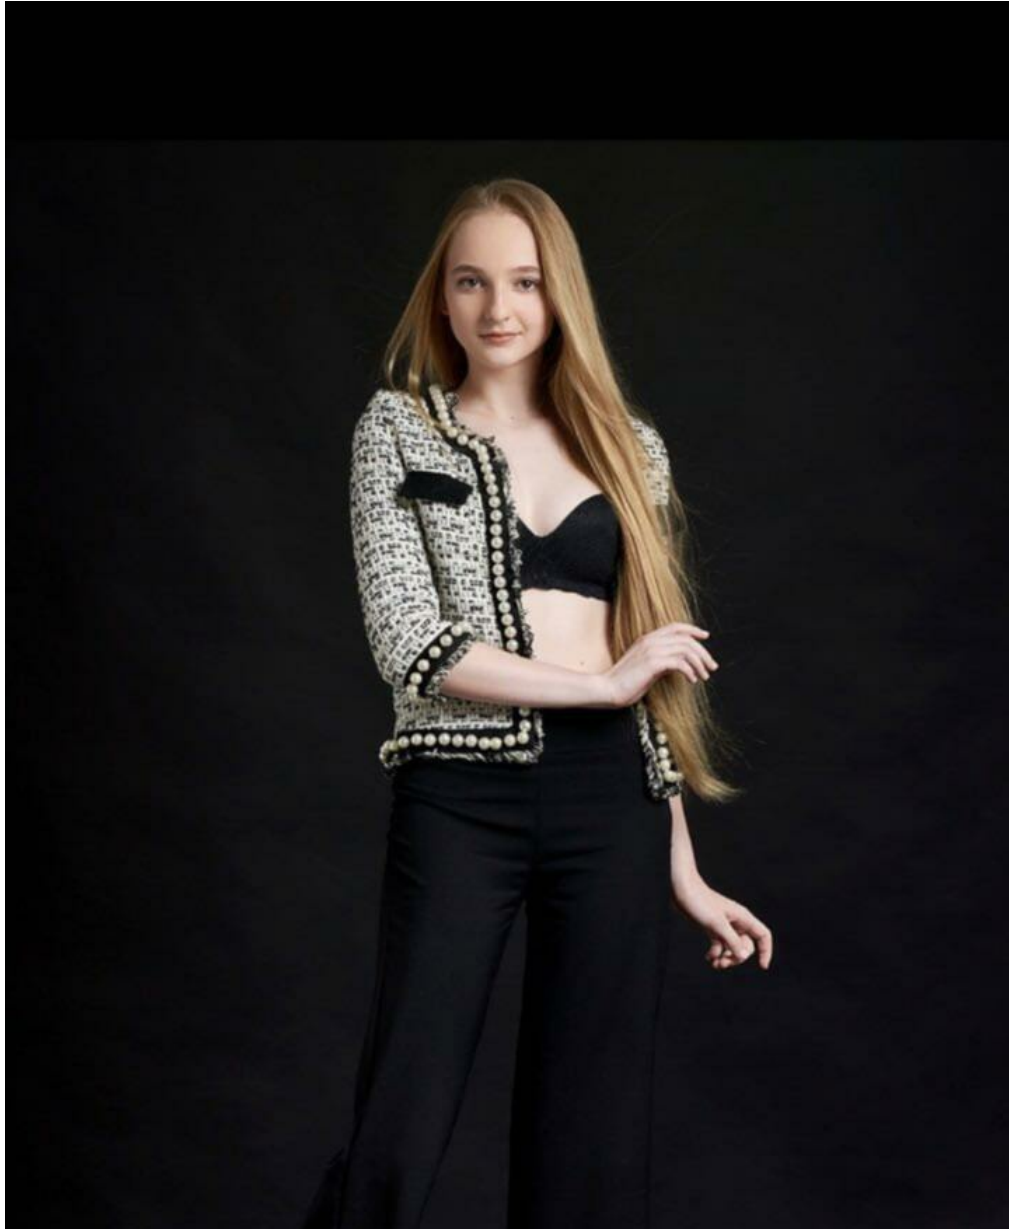

# ALINA ZANGIEVA

Größe: 170, Gewicht: 51, Brust: 82, Taille: 62, Hüfte: 89  
<https://podium.im/de/models/alina-zangieva>