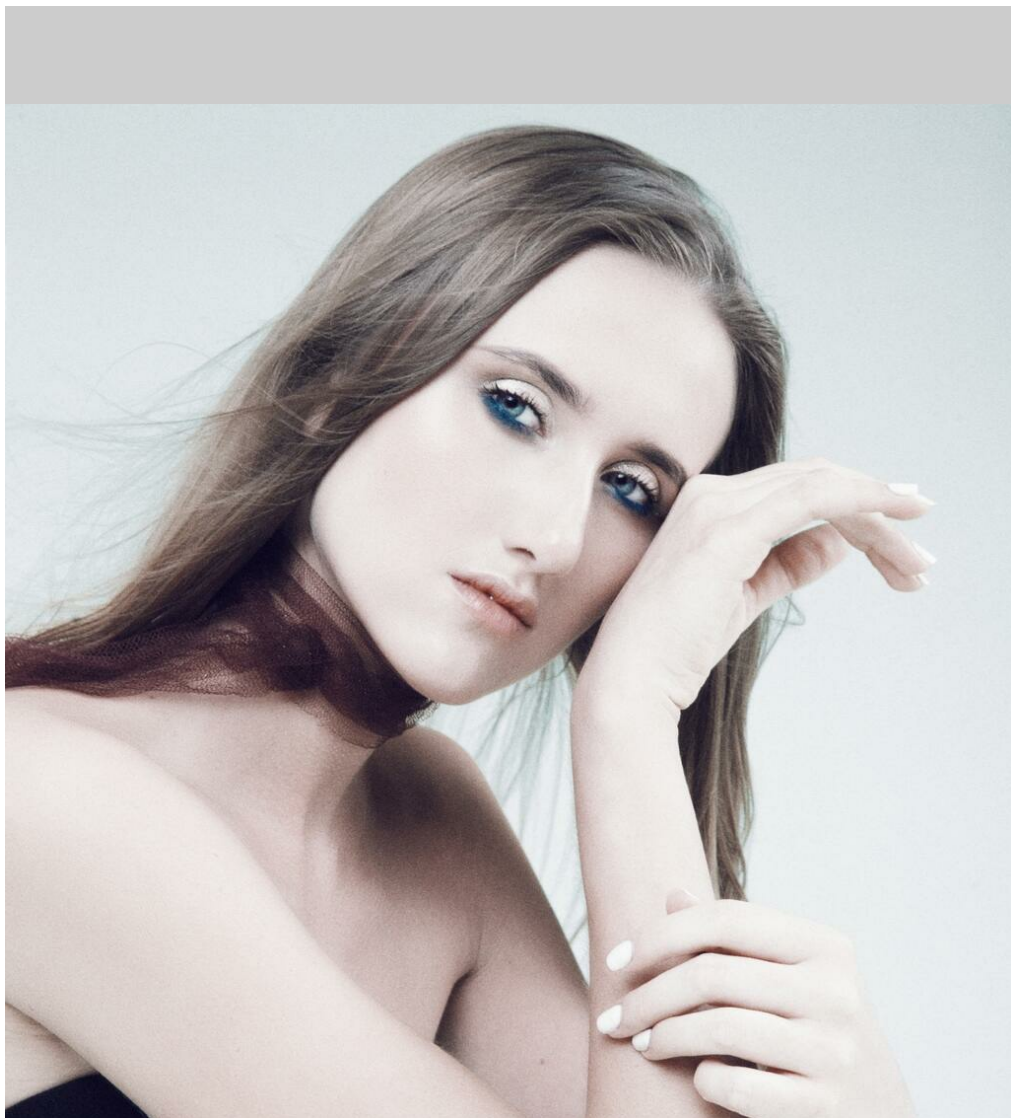

NATALIA LUKOMSKAYA

рост: 185, вес: 63, грудь: 87, талия: 64, бедра: 90
<https://podium.im/de/models/natanatalia>