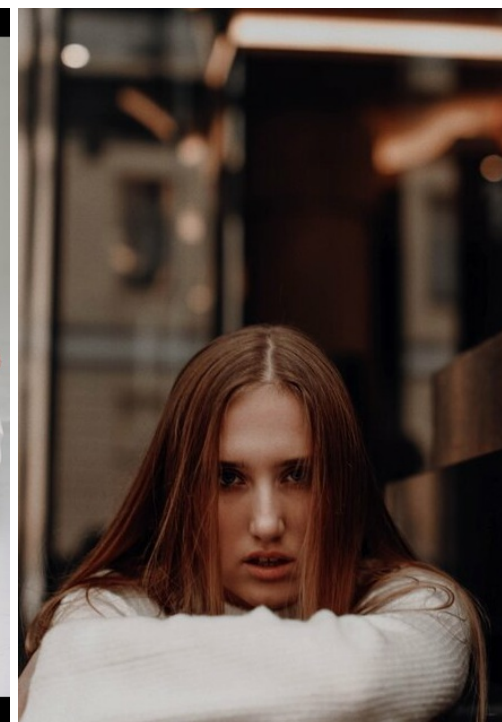

NATALIA LUKOMSKAYA

рост: 185, вес: 63, грудь: 87, талия: 64, бедра: 90
<https://podium.im/de/models/natanatalia>