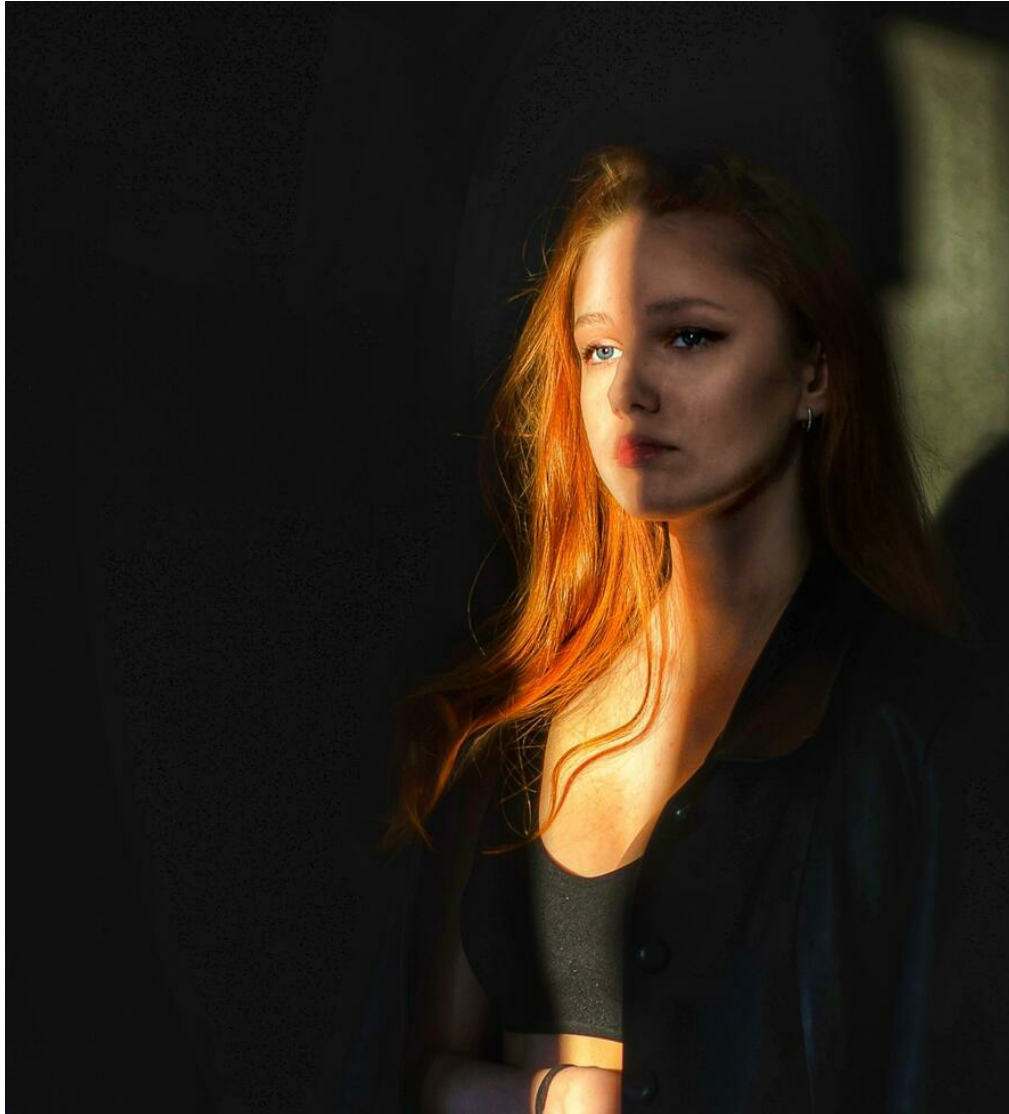

# ЕКАТЕРИНА СЕЛИВАНОВА

Größe: 175, Gewicht: 49, Brust: 81, Taille: 64, Hüfte: 86  
<https://podium.im/de/models/2711610>