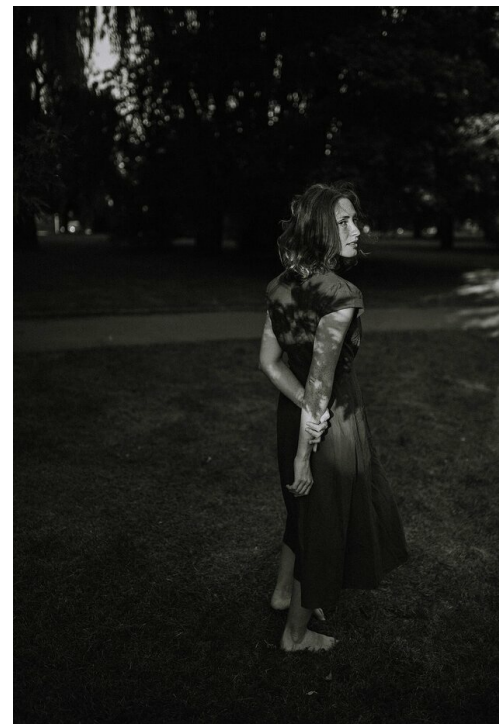

ОБЕЛ'ЧАК

рост: 165, вес: 48, грудь: 85, талия: 65, бедра: 95
<https://podium.im/de/actors/maryobelchak>