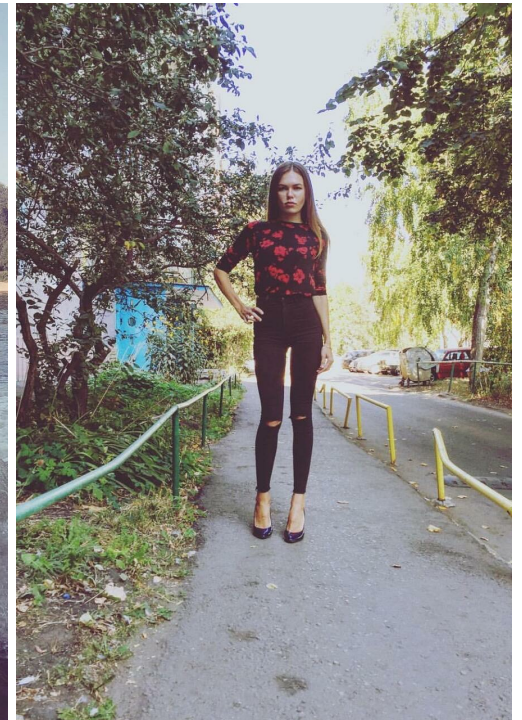

# ULIA BUROVA

Größe: 166, Gewicht: 46, Brust: 88, Taille: 60, Hüfte: 89  
<https://podium.im/de/models/2719052>