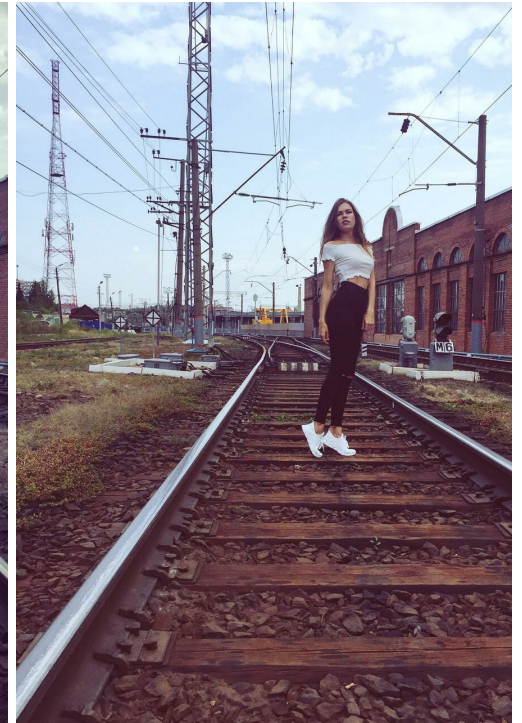

# ULIA BUROVA

Größe: 166, Gewicht: 46, Brust: 88, Taille: 60, Hüfte: 89  
<https://podium.im/de/models/2719052>