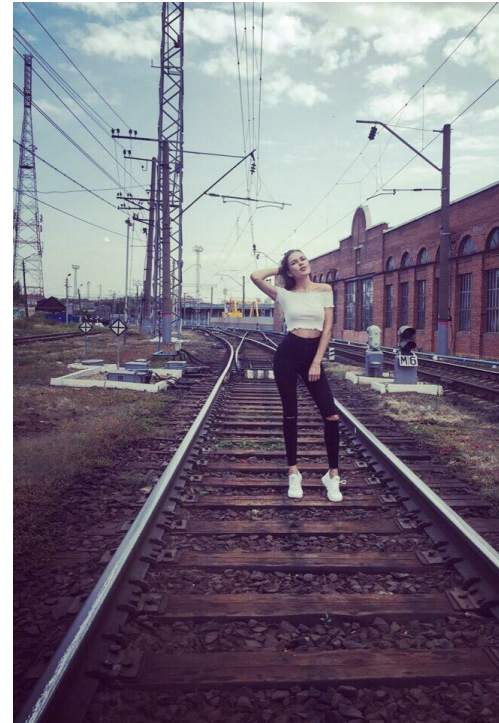

# ULIA BUROVA

Größe: 166, Gewicht: 46, Brust: 88, Taille: 60, Hüfte: 89  
<https://podium.im/de/models/2719052>