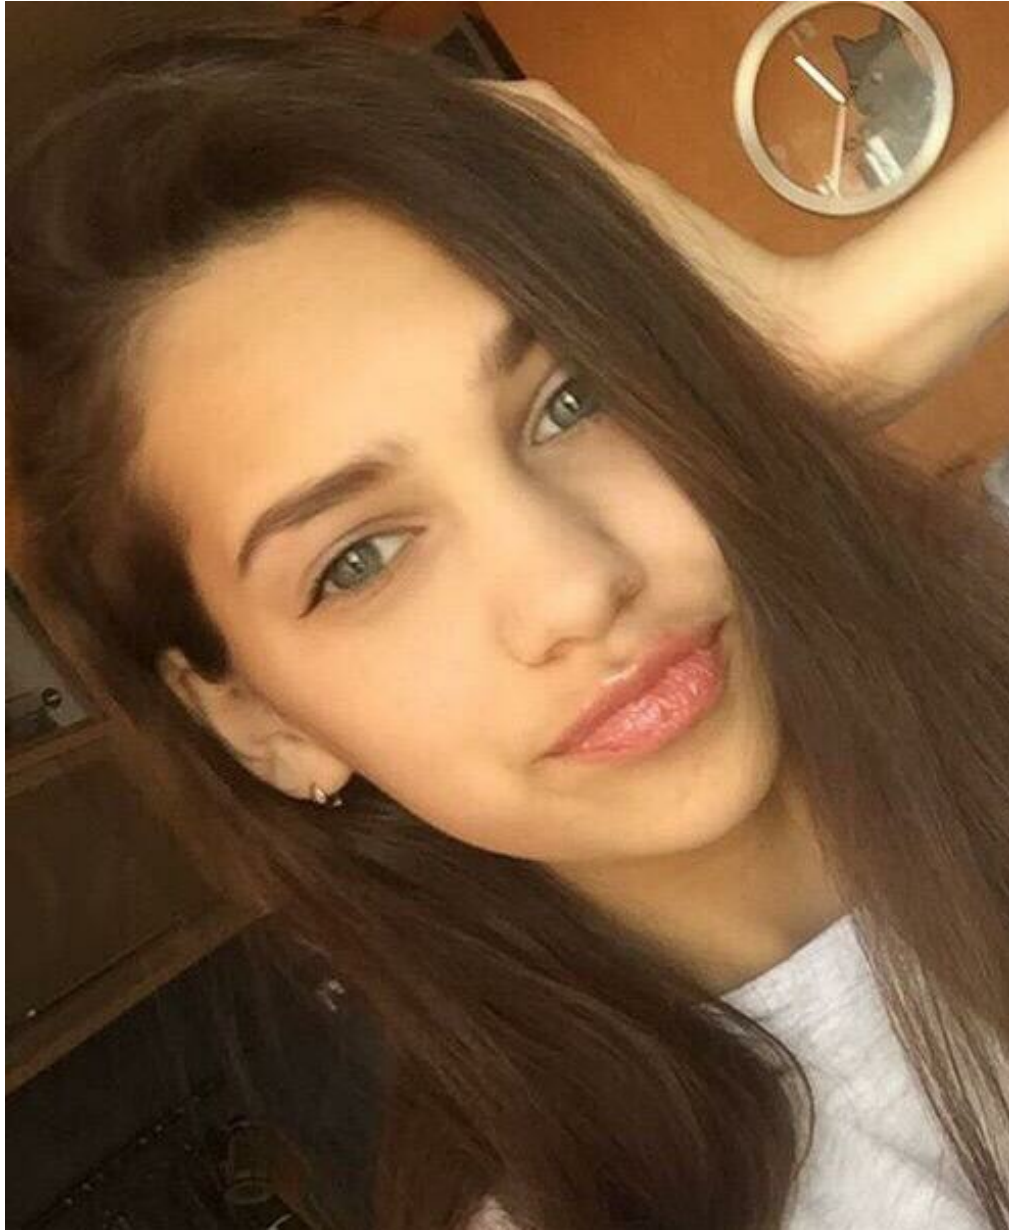

UL'ANA GORELOVA

Größe: 173, Gewicht: 53, Brust: 89, Taille: 60, Hüfte: 90
<https://podium.im/de/models/2720677>