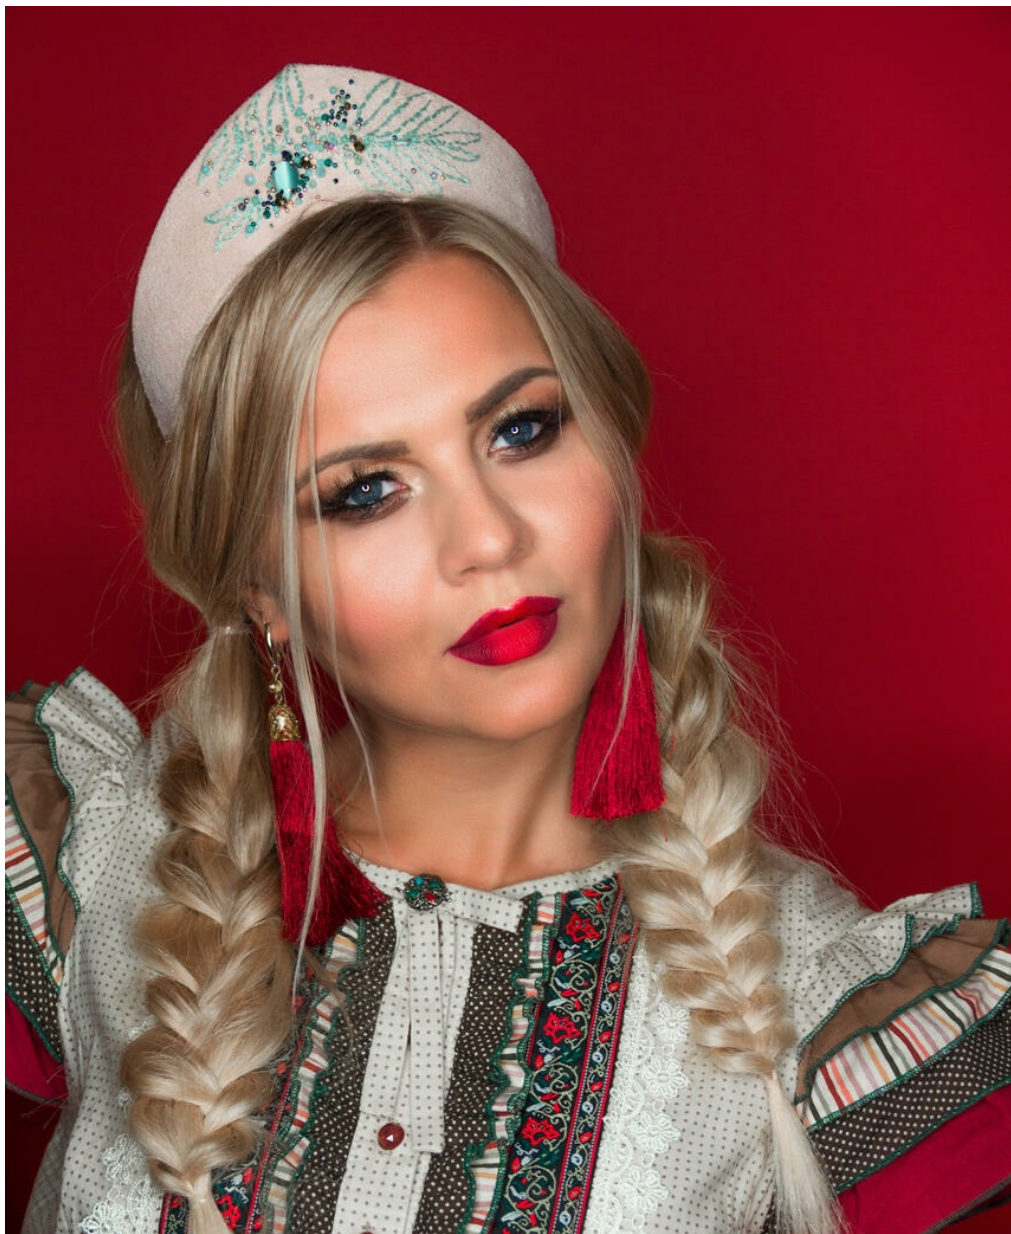

LUBOV' VASILENKO

Größe: 168, Gewicht: 56, Brust: 85, Taille: 65, Hüfte: 90
<https://podium.im/de/models/2724440>