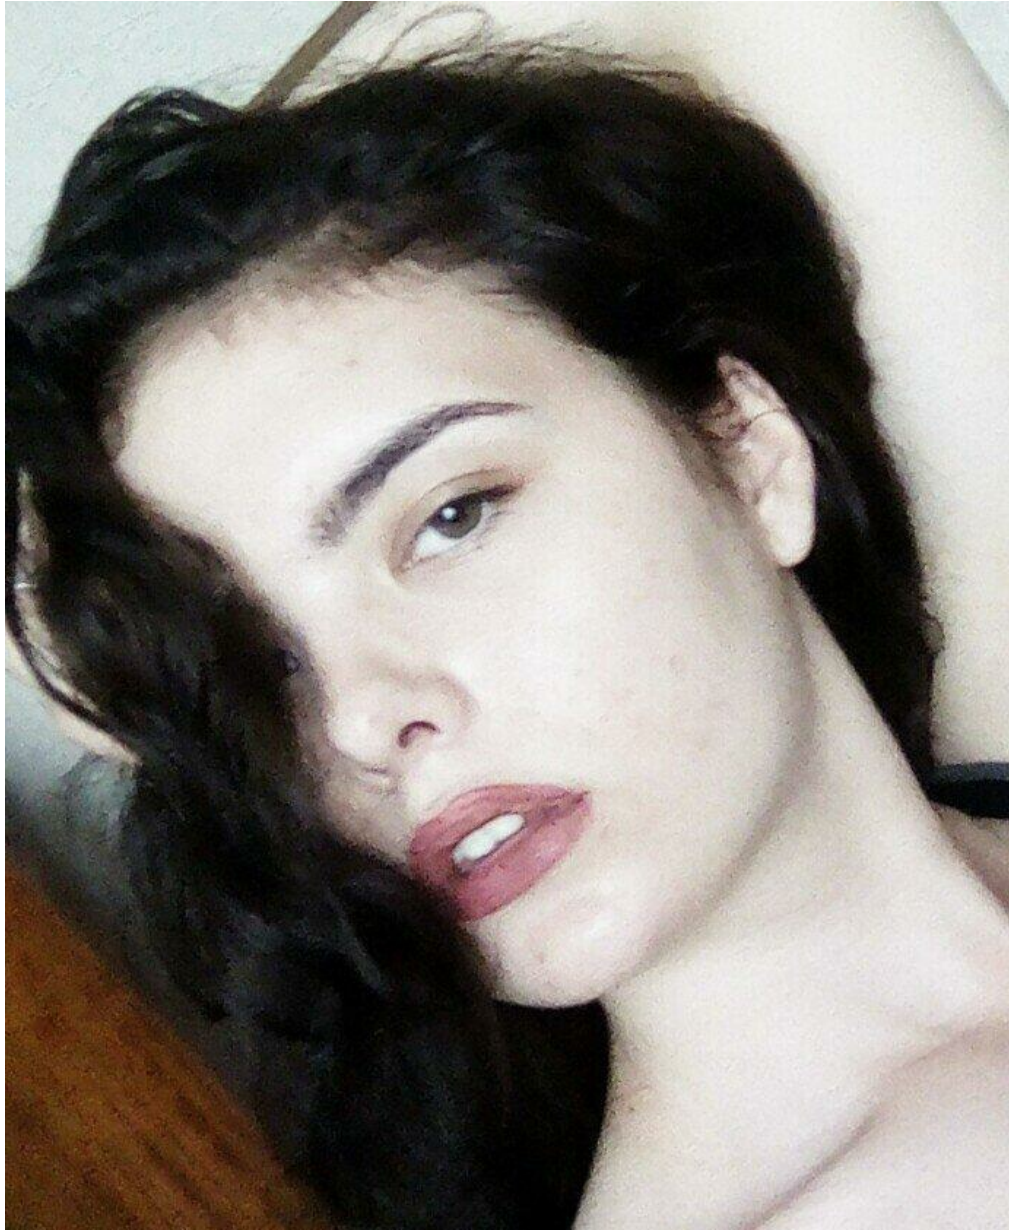

# DIANA SEMENUK

Größe: 170, Gewicht: 60, Brust: 90, Taille: 60, Hüfte: 95  
<https://podium.im/de/models/2726975>