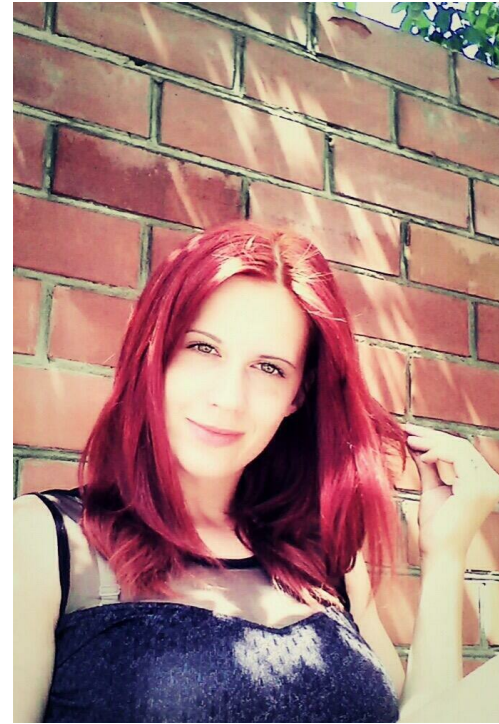

ВАЛЕНТИНА АНТОНОВА

рост: 164, вес: 50, грудь: 88, талия: 73, бедра: 87
<https://podium.im/de/models/2728188>