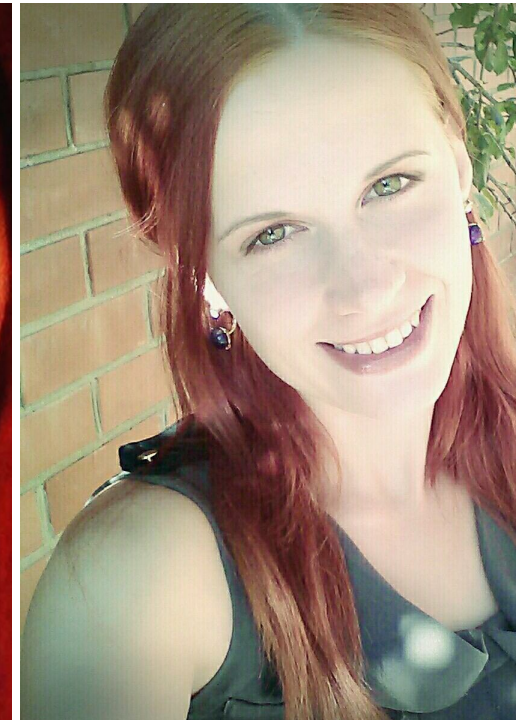

ВАЛЕНТИНА АНТОНОВА

рост: 164, вес: 50, грудь: 88, талия: 73, бедра: 87
<https://podium.im/de/models/2728188>