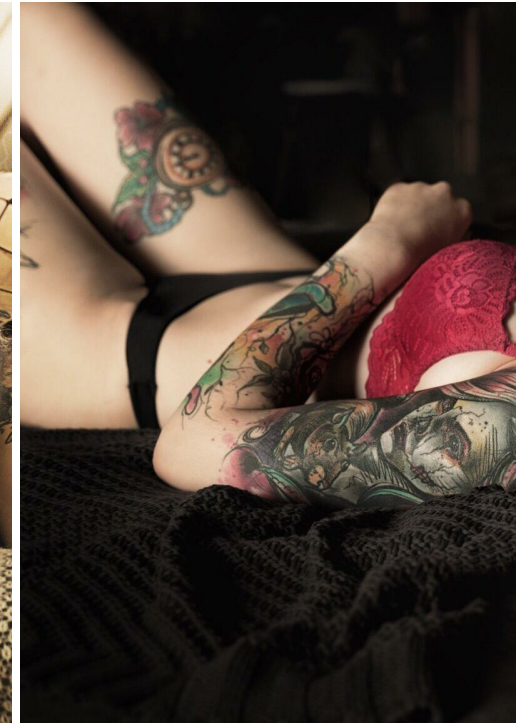

НАСТЯ БАХМАН

Größe: 170, Gewicht: 59, Brust: 85, Taille: 62, Hüfte: 87
<https://podium.im/de/models/n956956>

Stakis Laus