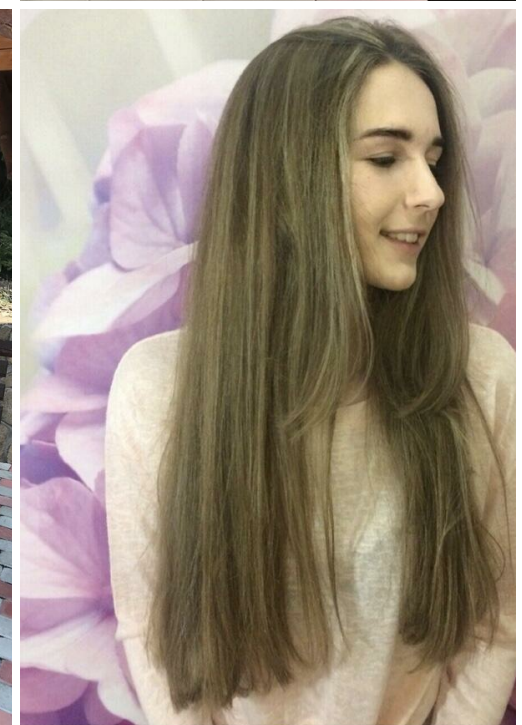

ADELINA PYRSENKOVA

Größe: 172, Gewicht: 53, Brust: 85, Taille: 65, Hüfte: 90
<https://podium.im/de/models/2732401>