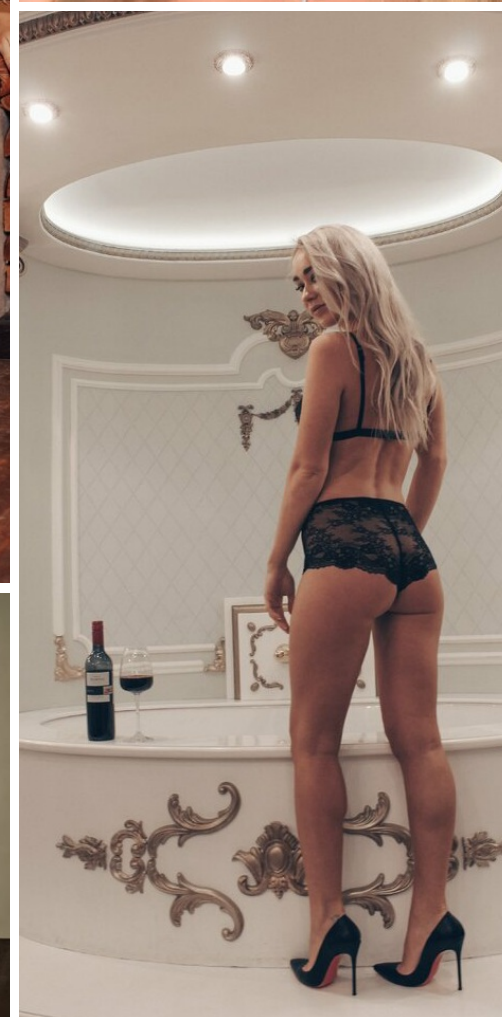

# ALENA ROZ

рост: 172, вес: 55, грудь: 90, талия: 65, бедра: 94  
<https://podium.im/de/models/alena-roz>