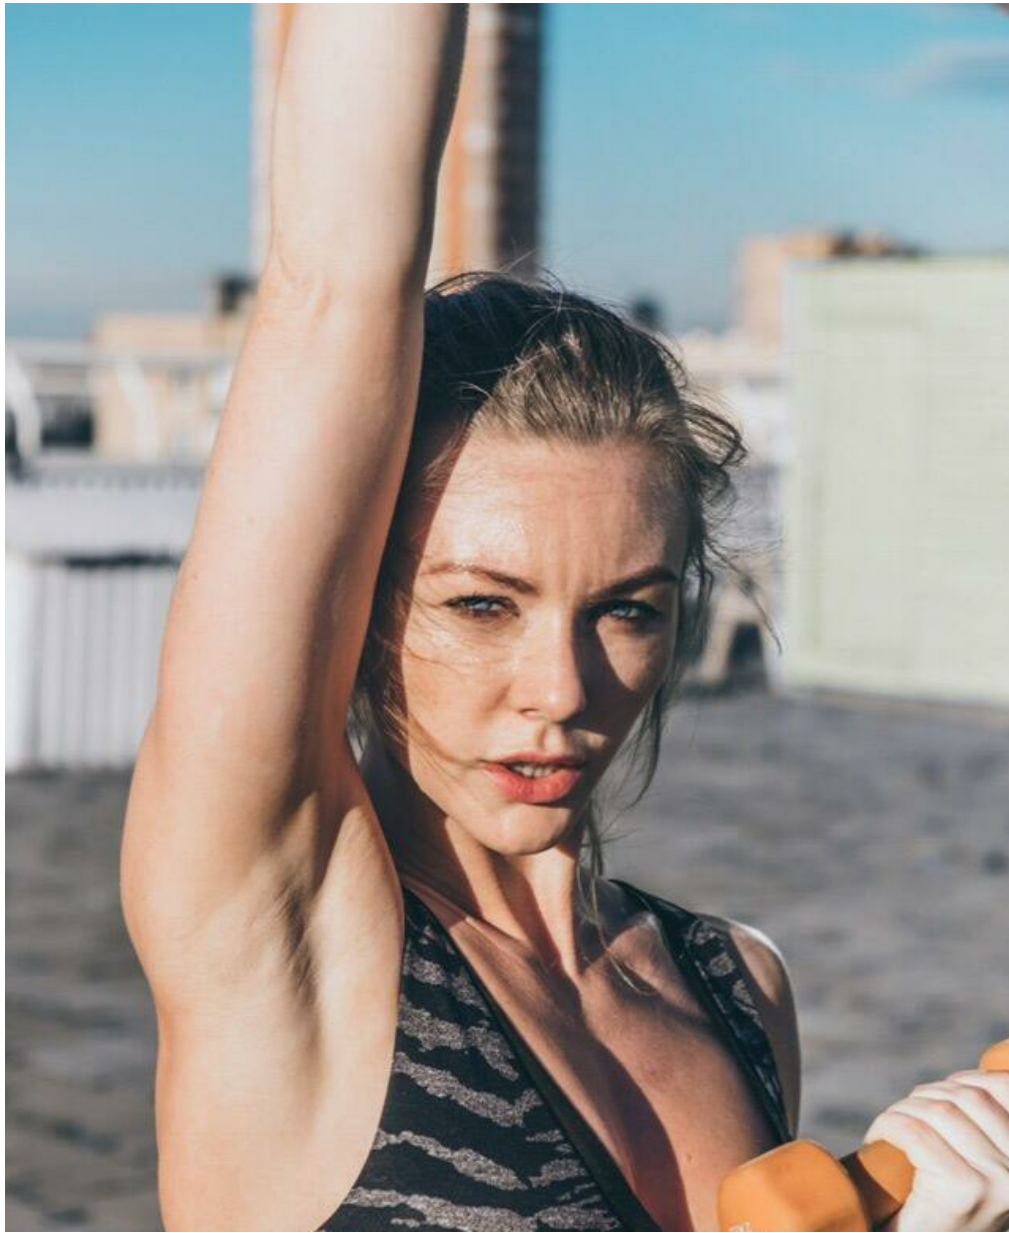

ANNA KOMAROVA

Größe: 168, Gewicht: 50, Brust: 88, Taille: 60, Hüfte: 90
<https://podium.im/de/models/2737723>