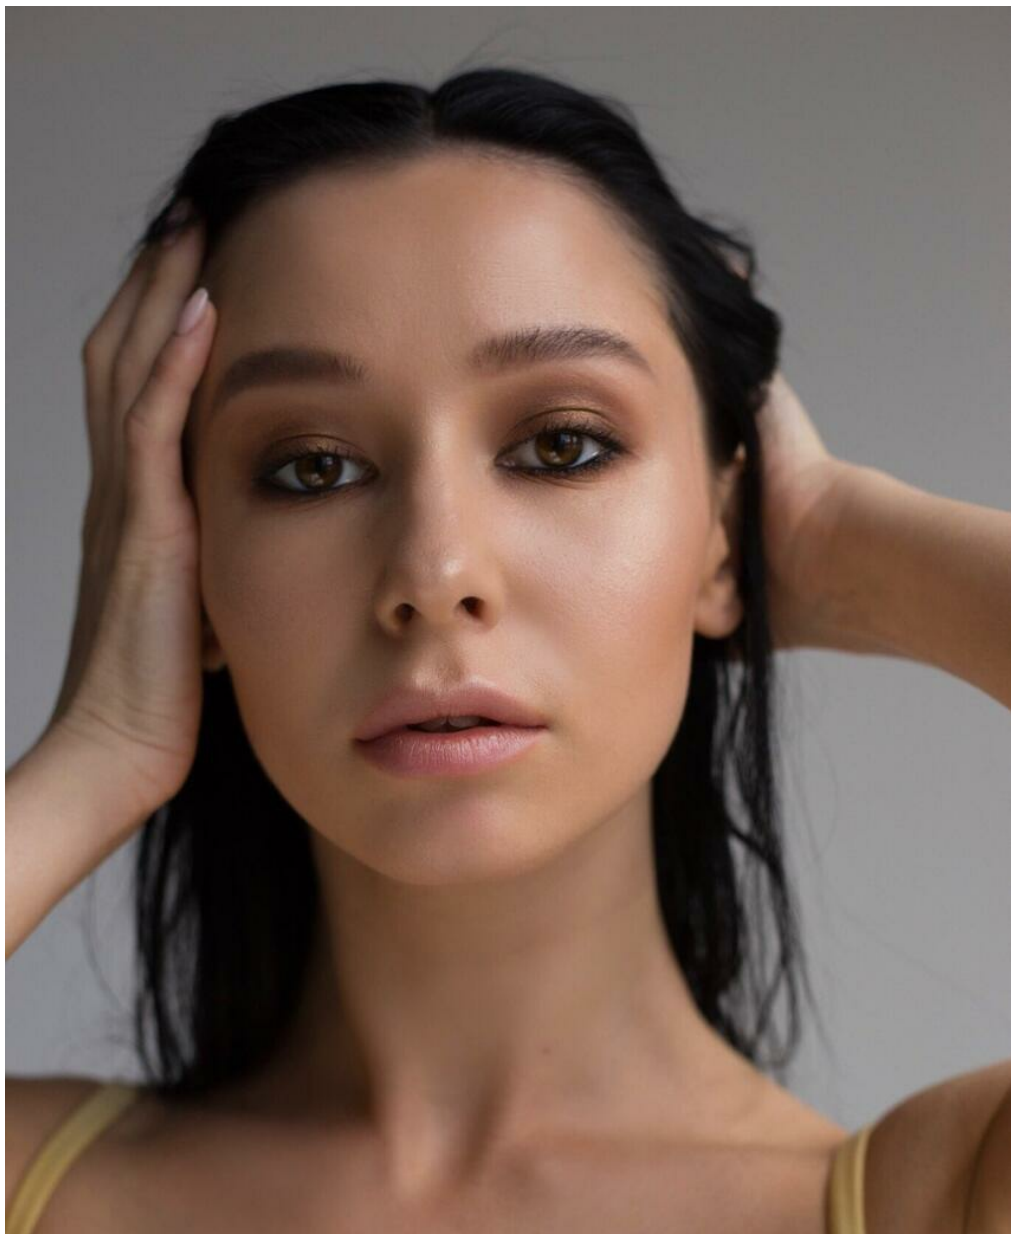

# ELENA TIRBAH

Größe: 165, Gewicht: 47, Brust: 80, Taille: 61, Hüfte: 78  
<https://podium.im/de/models/2737797>