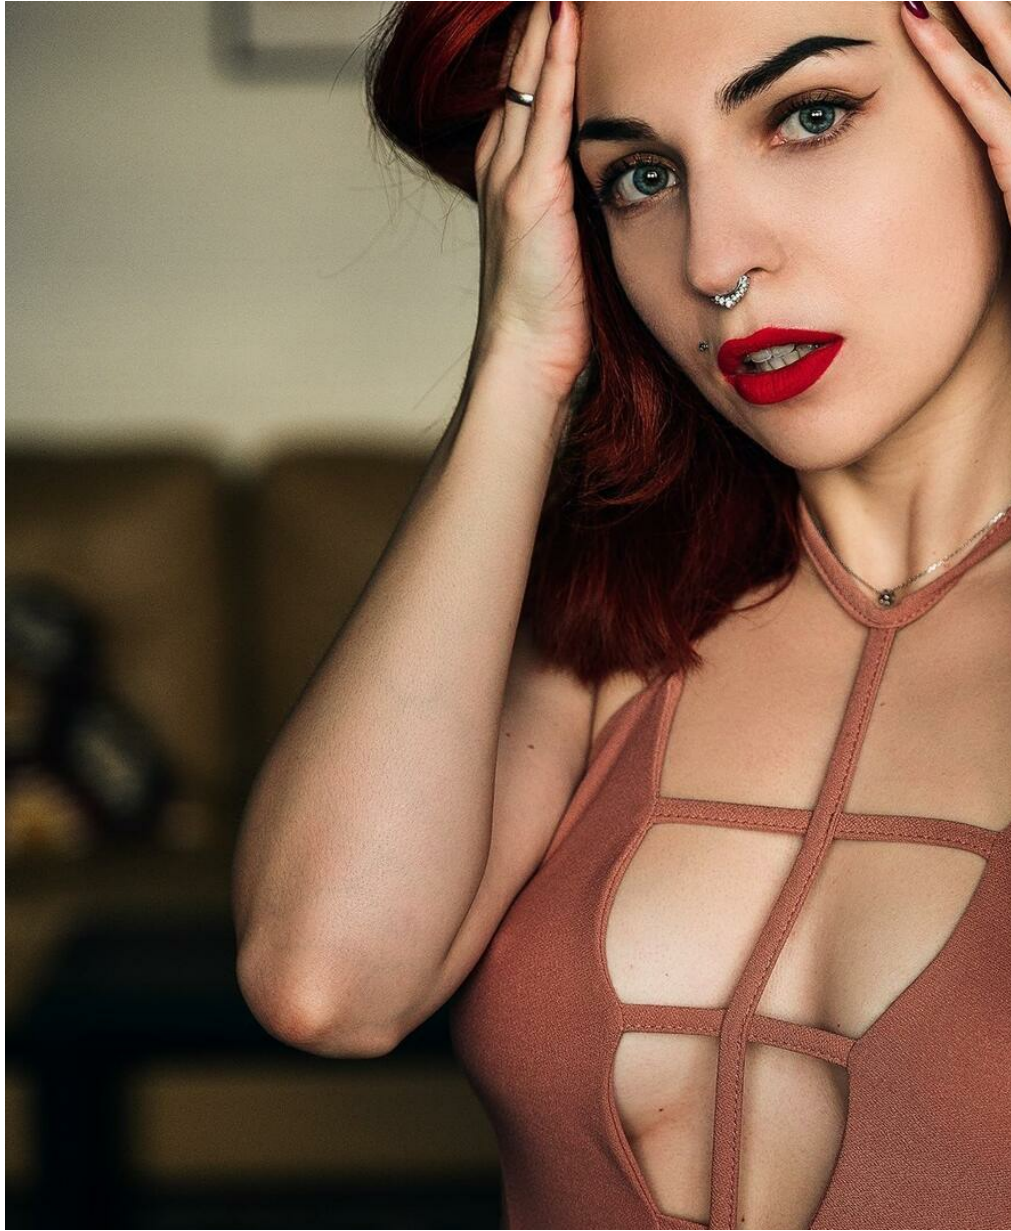

MARIYA INASARIDZE

Größe: 163, Gewicht: 45, Brust: 88, Taille: 60, Hüfte: 100
<https://podium.im/de/models/mariyainasaridze>