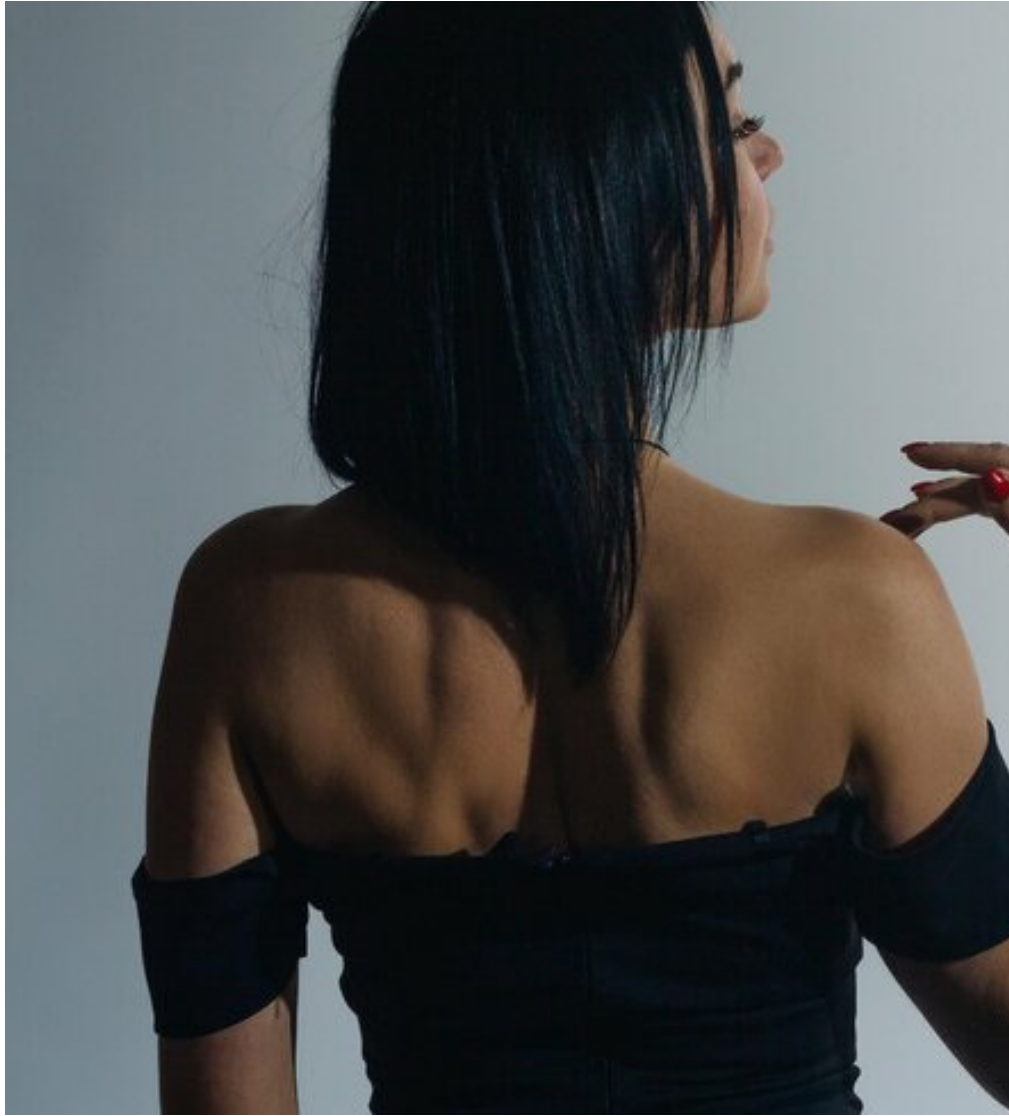

EKATERINA KARTASHOVA

Größe: 165, Gewicht: 59, Brust: 90, Taille: 69, Hüfte: 98
<https://podium.im/de/models/ekaterina-kartashova>