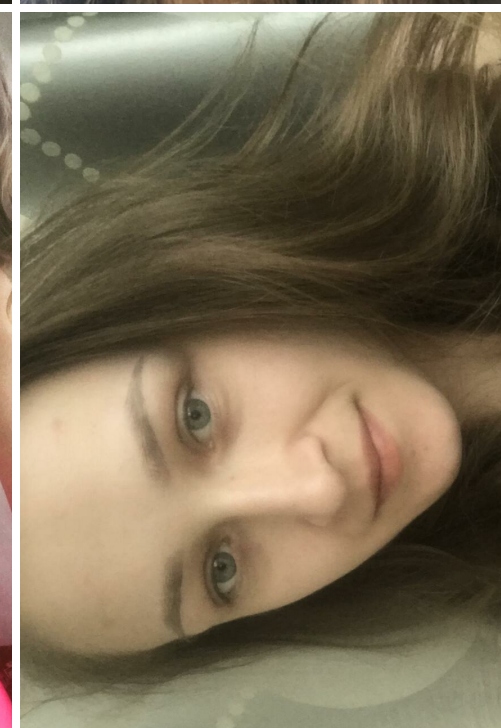

DINA ROJBU

рост: 172, вес: 57, грудь: 88, талия: 65, бедра: 96
<https://podium.im/en/models/2748850>