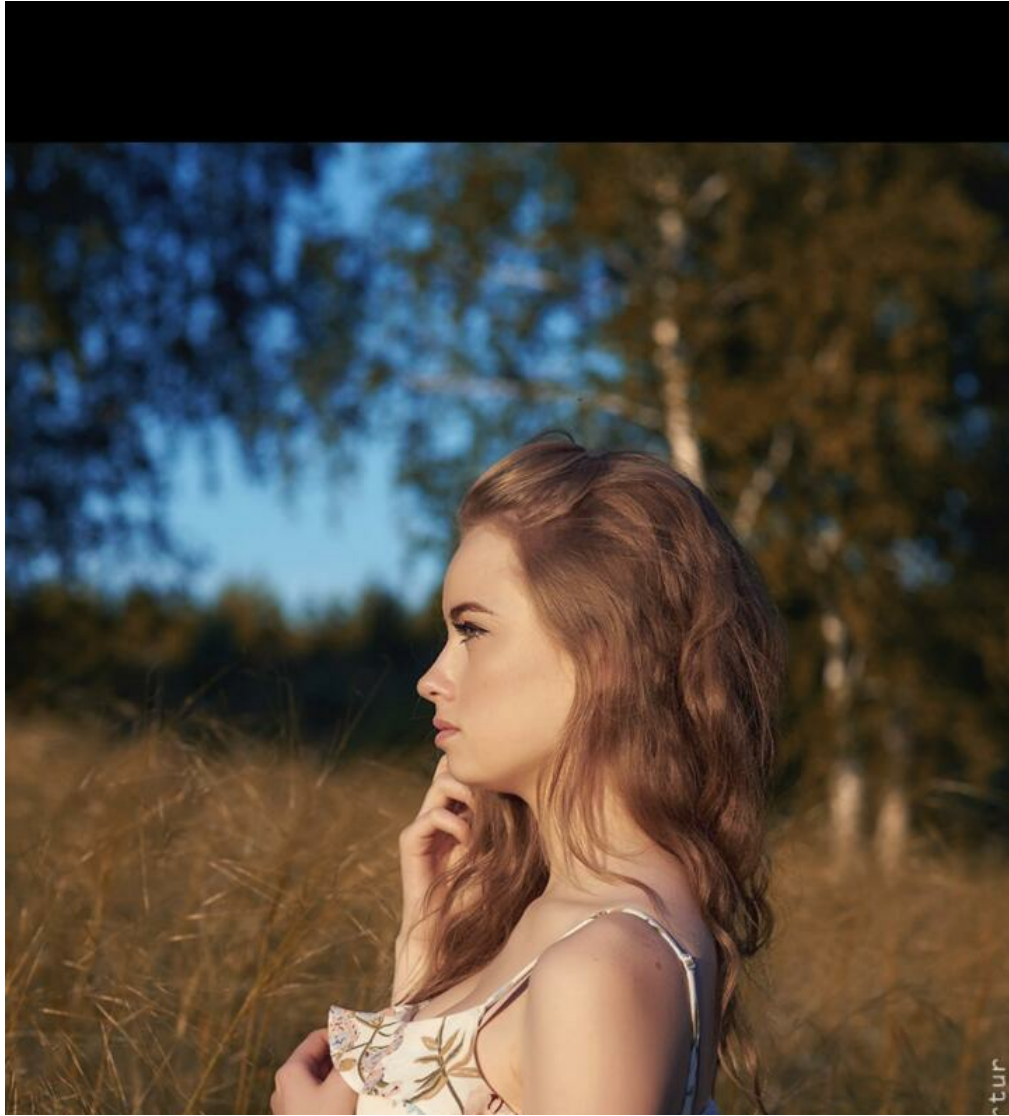

АНГЕЛИНА ВОРОБЬЁВА

Größe: 175, Gewicht: 53, Brust: 85, Taille: 61, Hüfte: 88
<https://podium.im/de/models/slullx>