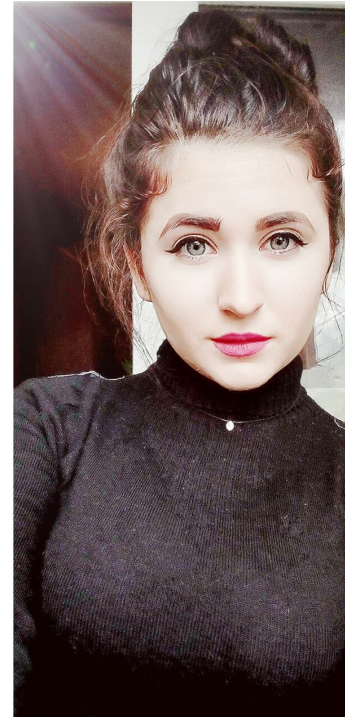

# MARIJA CIMBAL

Größe: 152, Gewicht: 43, Brust: 89, Taille: 61, Hüfte: 90  
[https://podium.im/de/users/one\\_love\\_violin](https://podium.im/de/users/one_love_violin)