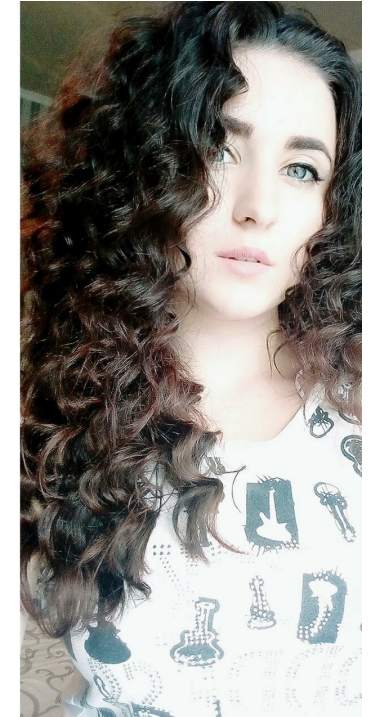

# MARIJA CIMBAL

Größe: 152, Gewicht: 43, Brust: 89, Taille: 61, Hüfte: 90  
[https://podium.im/de/users/one\\_love\\_violin](https://podium.im/de/users/one_love_violin)