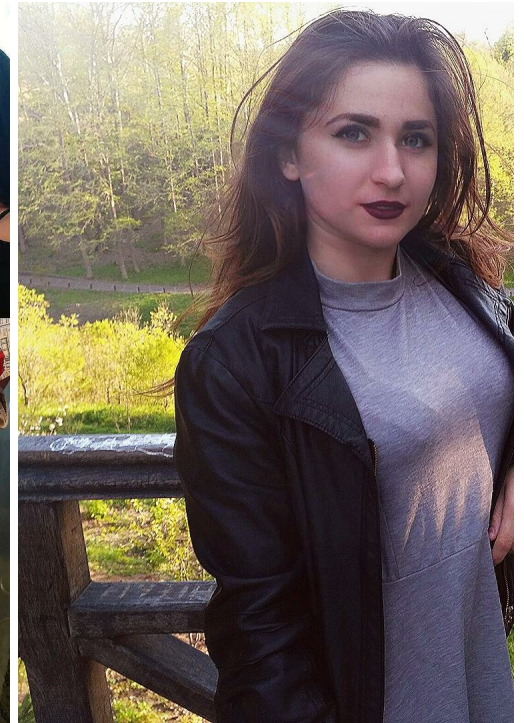

# MARIJA CIMBAL

Größe: 152, Gewicht: 43, Brust: 89, Taille: 61, Hüfte: 90  
[https://podium.im/de/users/one\\_love\\_violin](https://podium.im/de/users/one_love_violin)