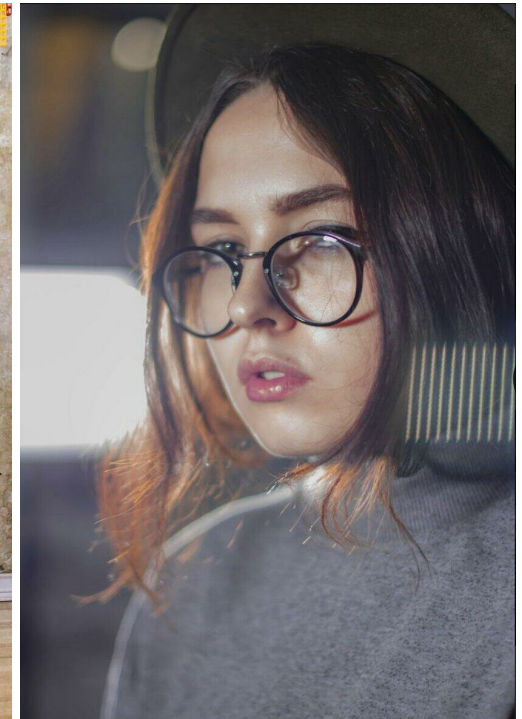

MARIA VISINSKAA

Größe: 171, Gewicht: 54, Brust: 83, Taille: 62, Hüfte: 90
<https://podium.im/de/models/2755053>