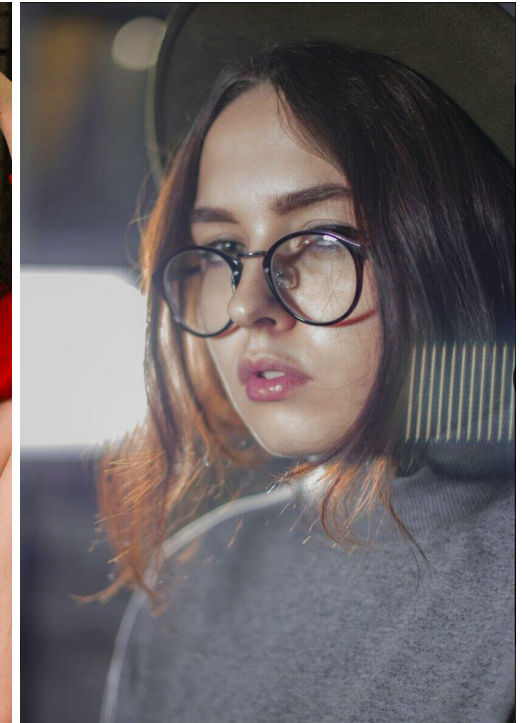

MARIA VISINSKAA

Größe: 171, Gewicht: 54, Brust: 83, Taille: 62, Hüfte: 90
<https://podium.im/de/models/2755053>