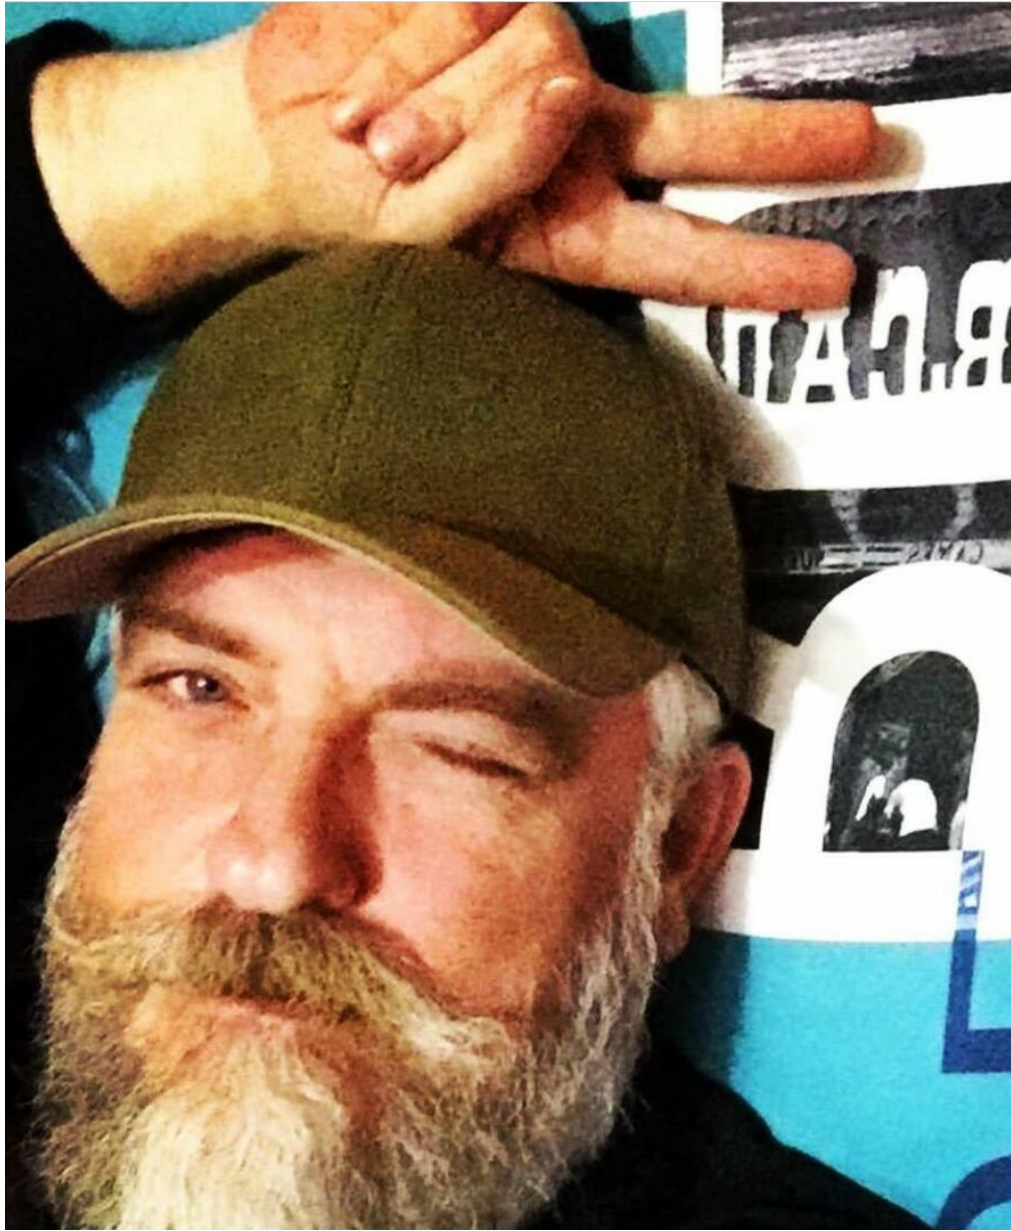

DIMENTIJ ROMASOV

Größe: 189, Gewicht: 107, Brust: 90, Taille: 60, Hüfte: 90
<https://podium.im/de/models/2755980>