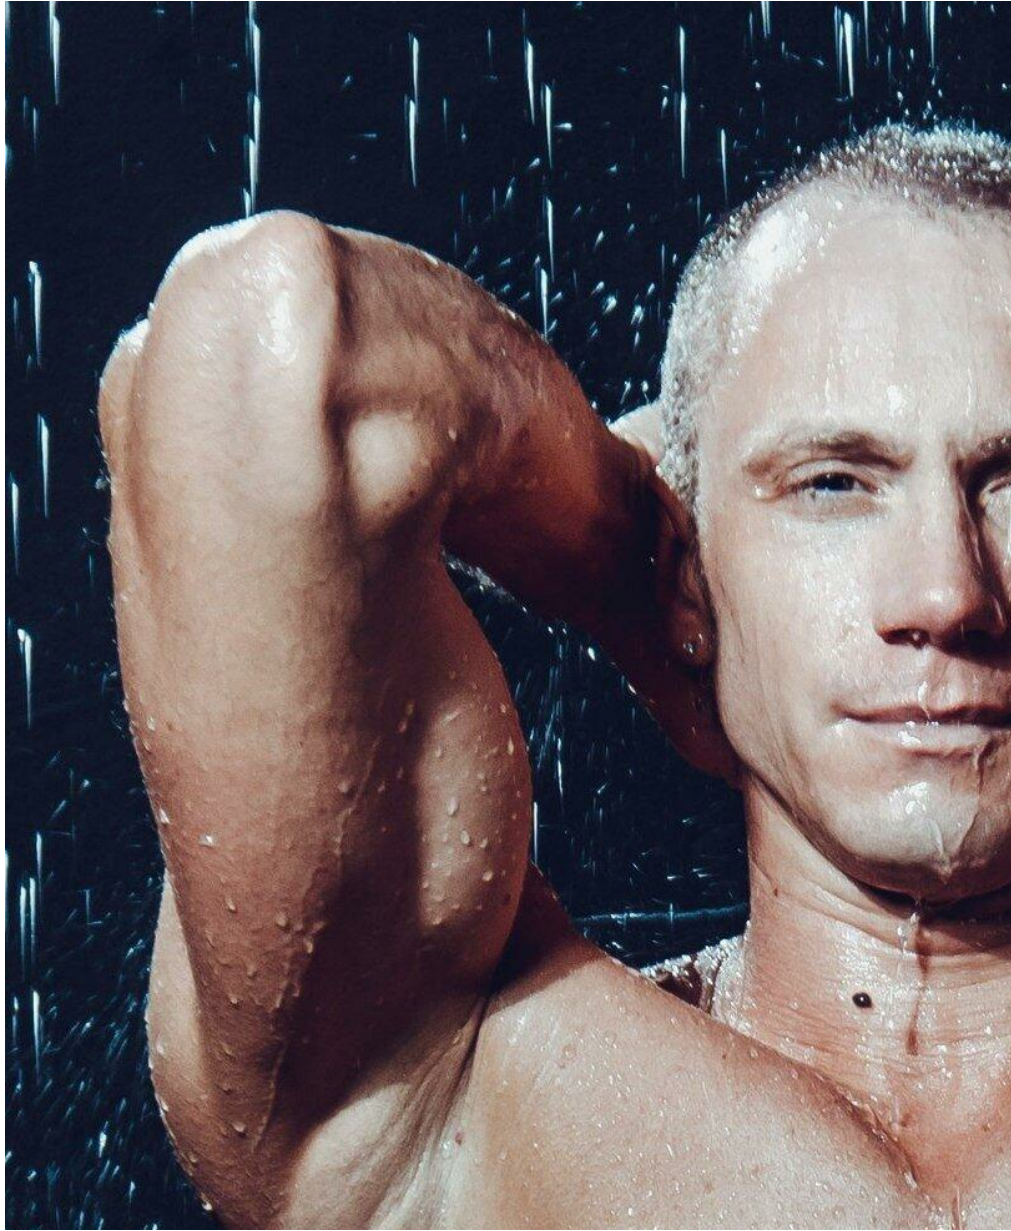

EZHEN FERRE

Größe: 176, Gewicht: 82, Brust: 105, Taille: 81, Hüfte: 95
<https://podium.im/de/models/padre>