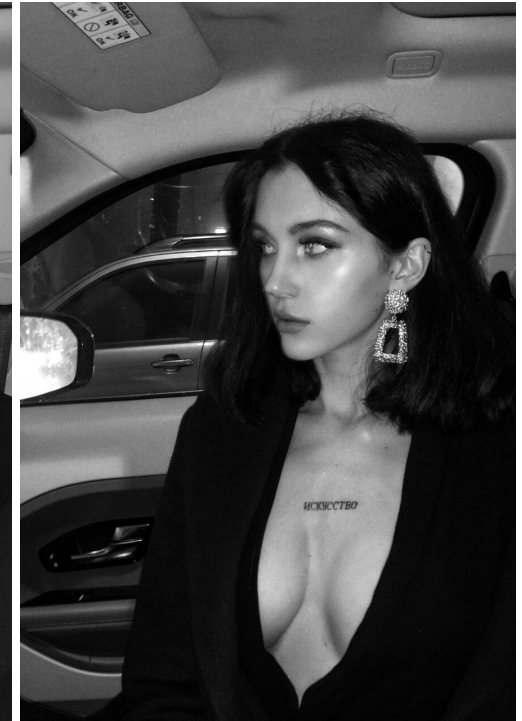

# JULISSSSSS

Größe: 181, Gewicht: 57, Brust: 85, Taille: 59, Hüfte: 90  
<https://podium.im/de/models/juliahas>