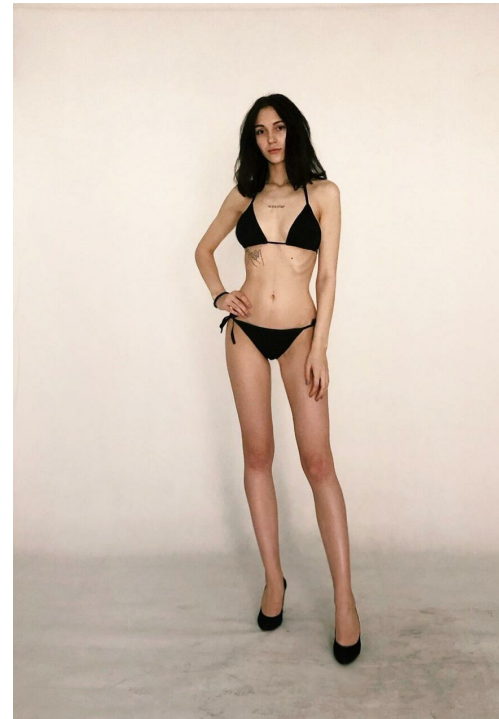

# JULISSSSSS

Größe: 181, Gewicht: 57, Brust: 85, Taille: 59, Hüfte: 90  
<https://podium.im/de/models/juliahas>