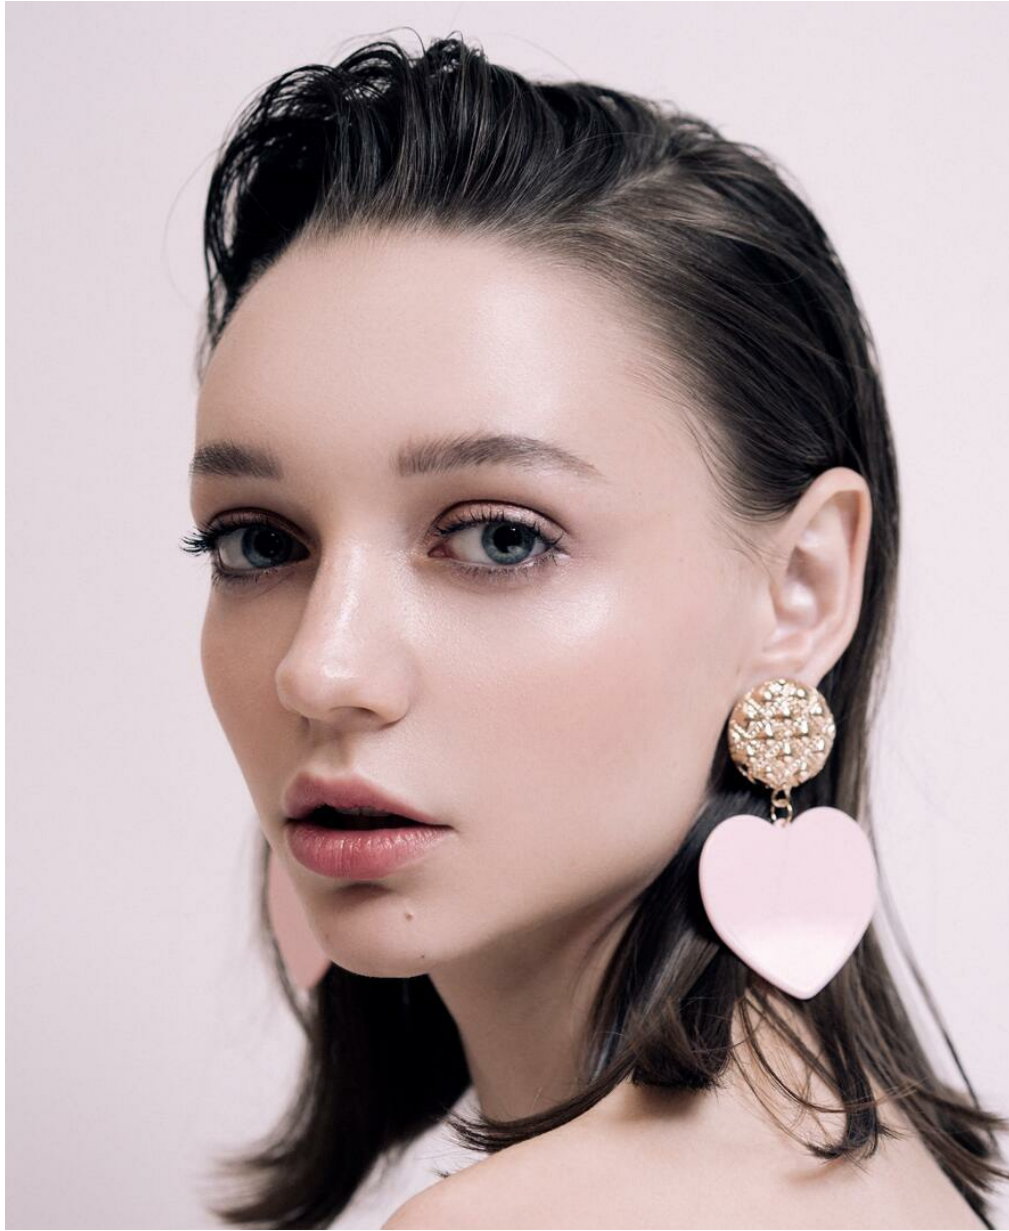

MARINA SINICA

Größe: 172, Gewicht: 48, Brust: 82, Taille: 58, Hüfte: 88
<https://podium.im/de/models/maryssin>