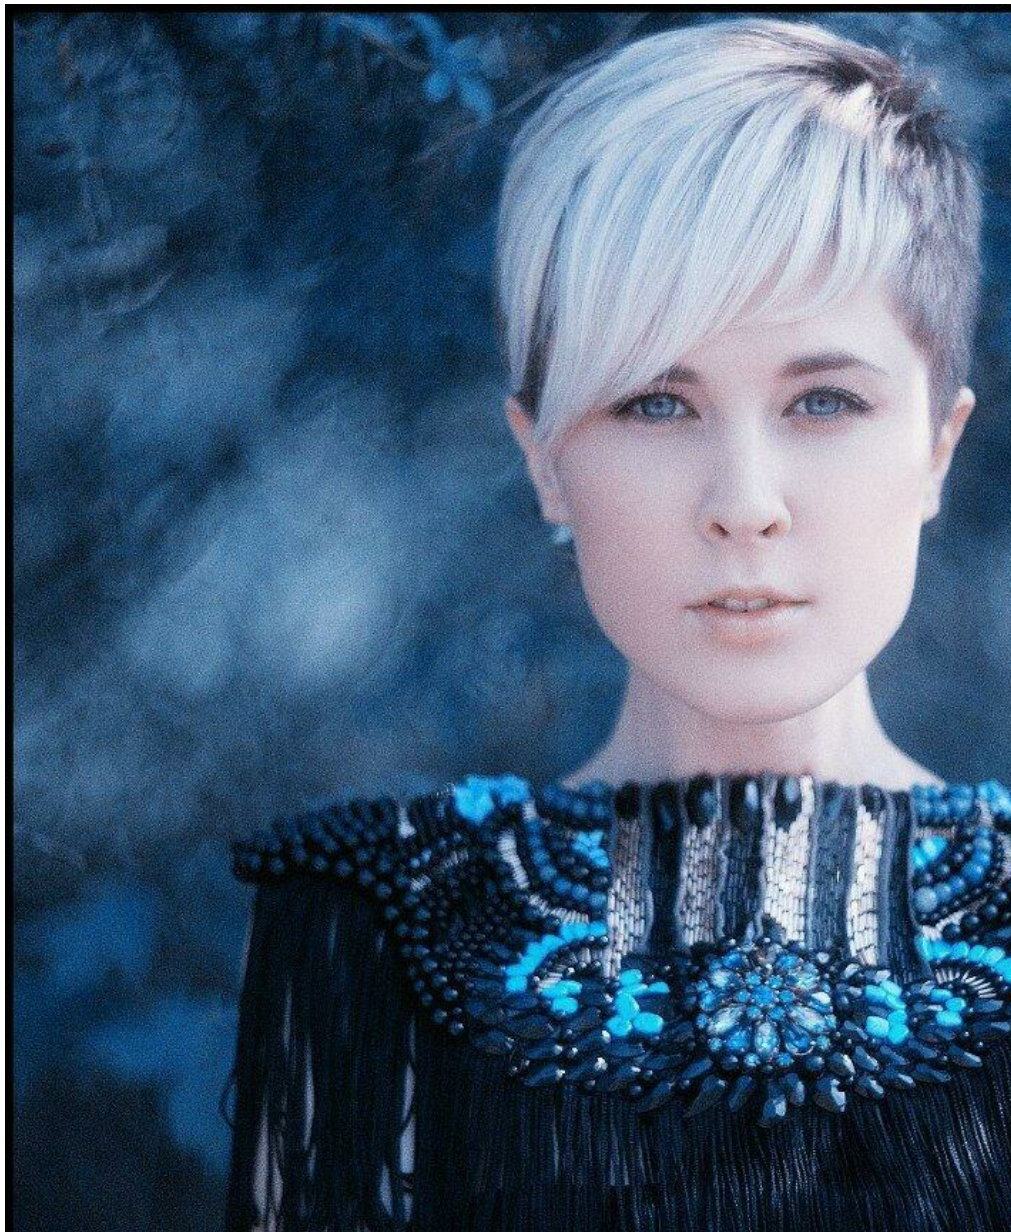

# ELINA MAHAONOVA

Größe: 169, Gewicht: 55, Brust: 96, Taille: 64, Hüfte: 98  
<https://podium.im/de/models/elin>