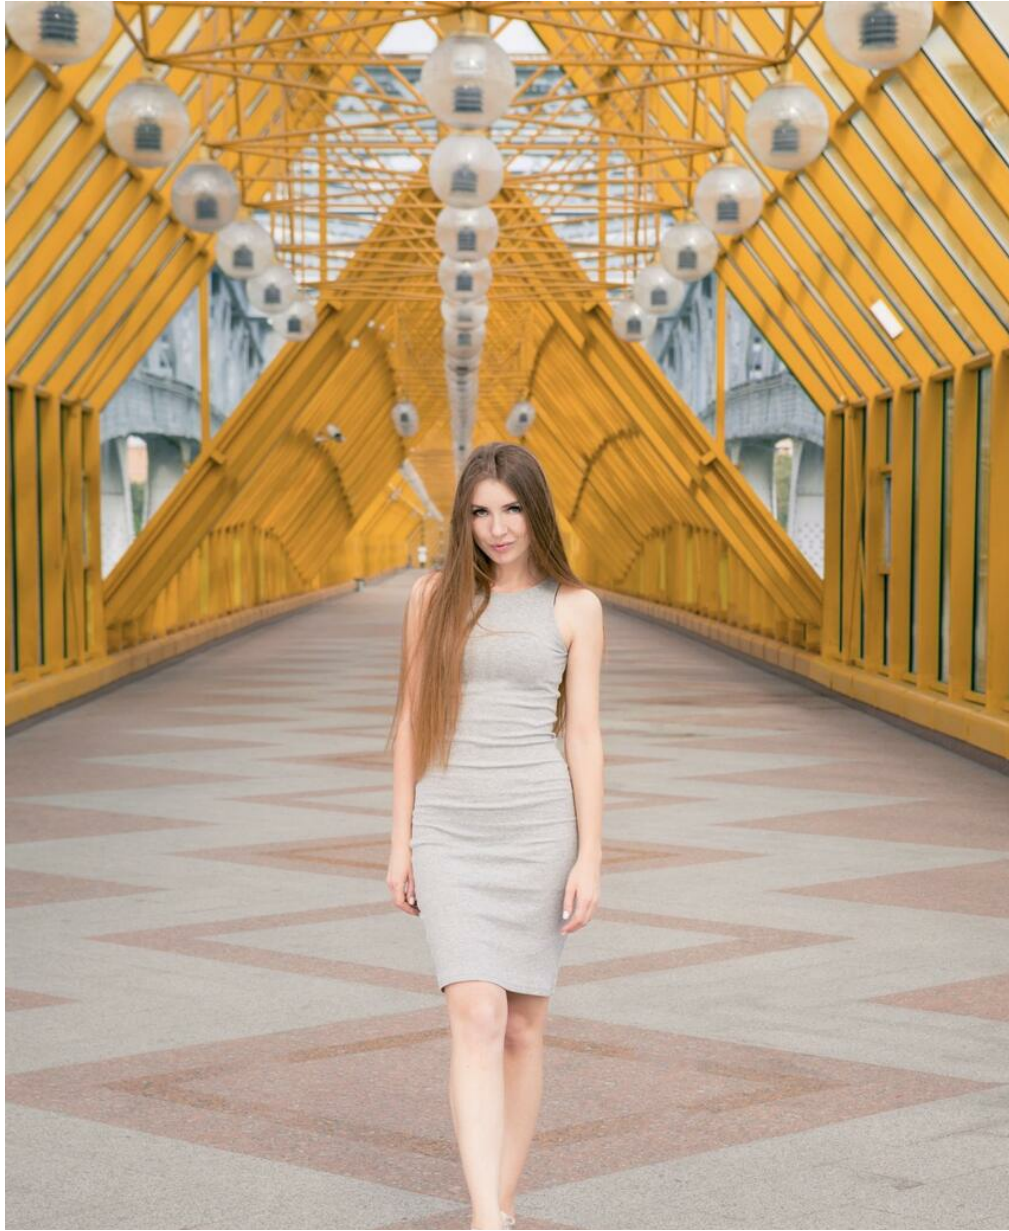

ANNA IVANOVA

Größe: 173, Gewicht: 57, Brust: 87, Taille: 65, Hüfte: 95
<https://podium.im/de/models/2770224>