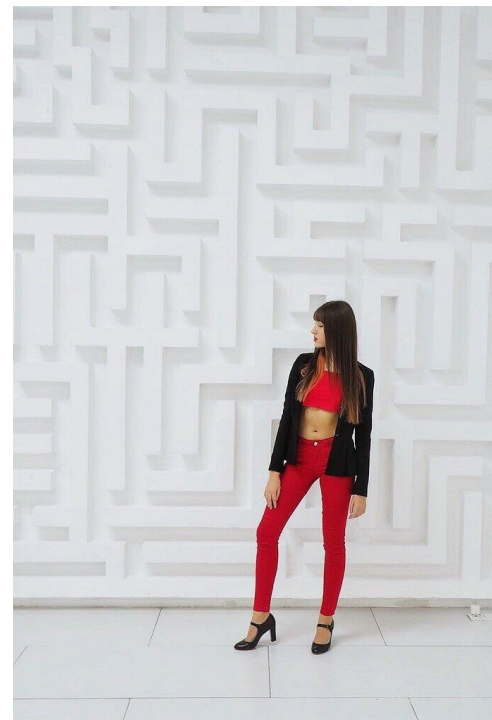

АНАСТАСИЯ КОРОЛЕВА

Größe: 168, Gewicht: 49, Brust: 80, Taille: 65, Hüfte: 90
<https://podium.im/de/models/nastiylorayandexru>

The Unique You
SELFIECITY