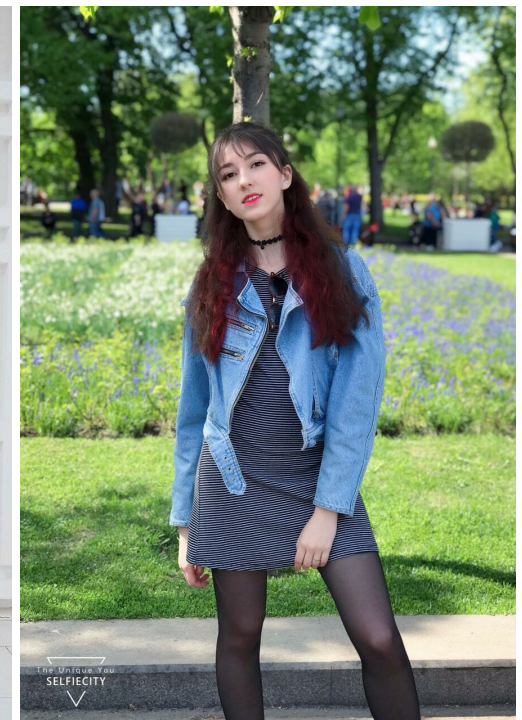

АНАСТАСИЯ КОРОЛЕВА

Größe: 168, Gewicht: 49, Brust: 80, Taille: 65, Hüfte: 90
<https://podium.im/de/models/nastiylorayandexru>

The Unique You
SELFIECITY