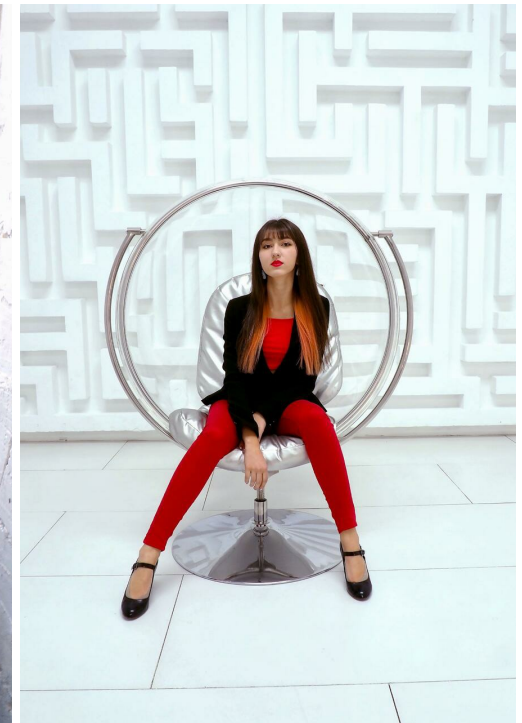

АНАСТАСИЯ КОРОЛЕВА

Größe: 168, Gewicht: 49, Brust: 80, Taille: 65, Hüfte: 90
<https://podium.im/de/models/nastiylorayandexru>

The Unique You
SELFIECITY