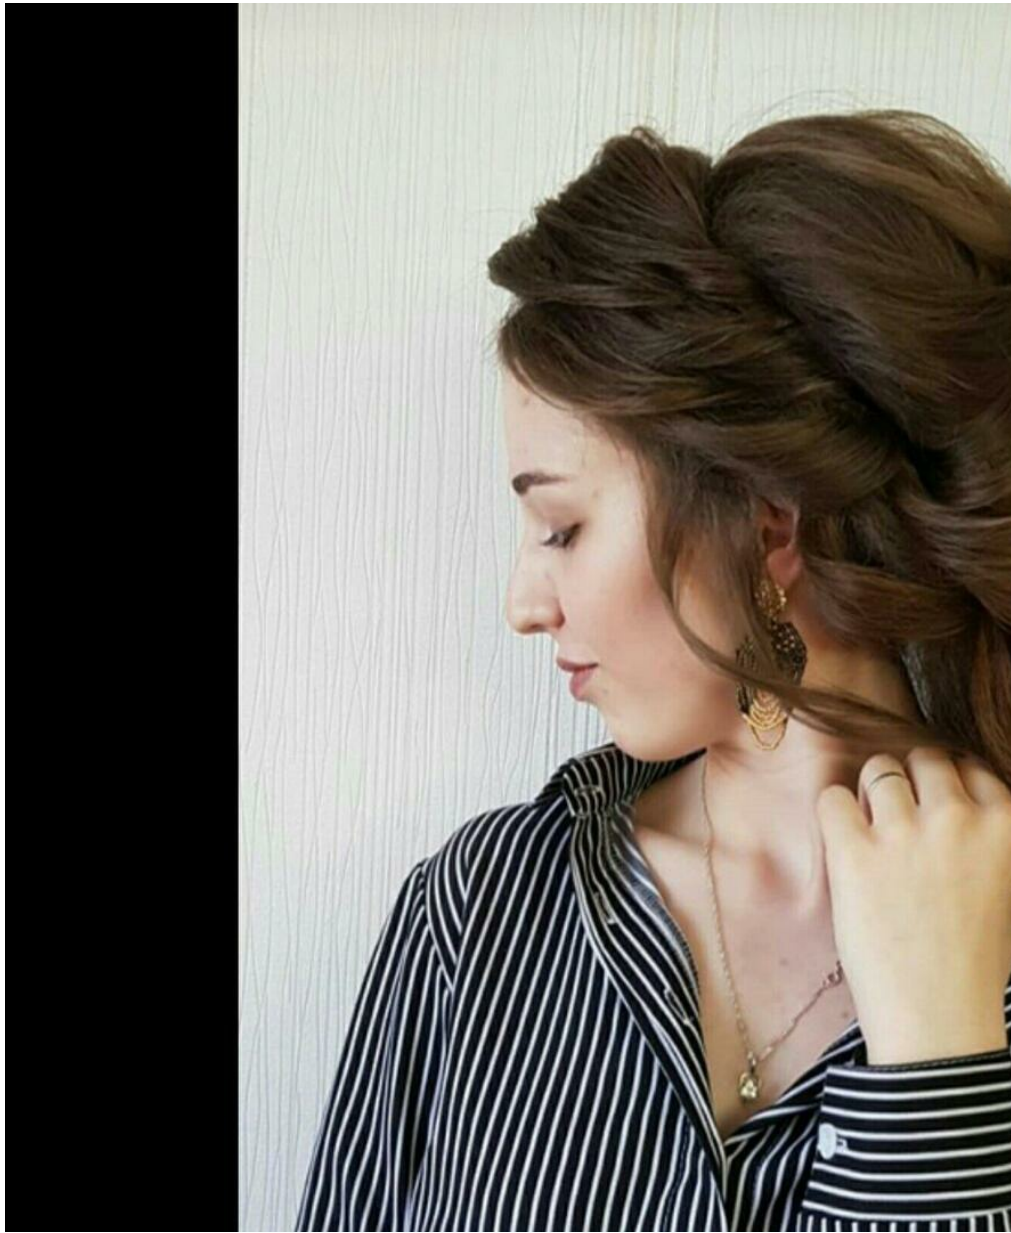

ALINA KHODOS

Größe: 172, Gewicht: 52, Brust: 85, Taille: 60, Hüfte: 90
<https://podium.im/de/models/alinakhodod2002>