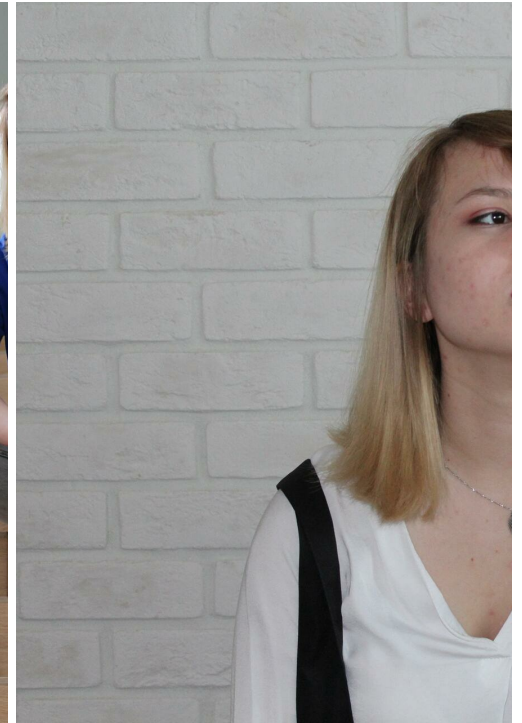

KATERINA VRAGOVA

Größe: 163, Gewicht: 58, Brust: 95, Taille: 62, Hüfte: 88
<https://podium.im/de/models/galansa>