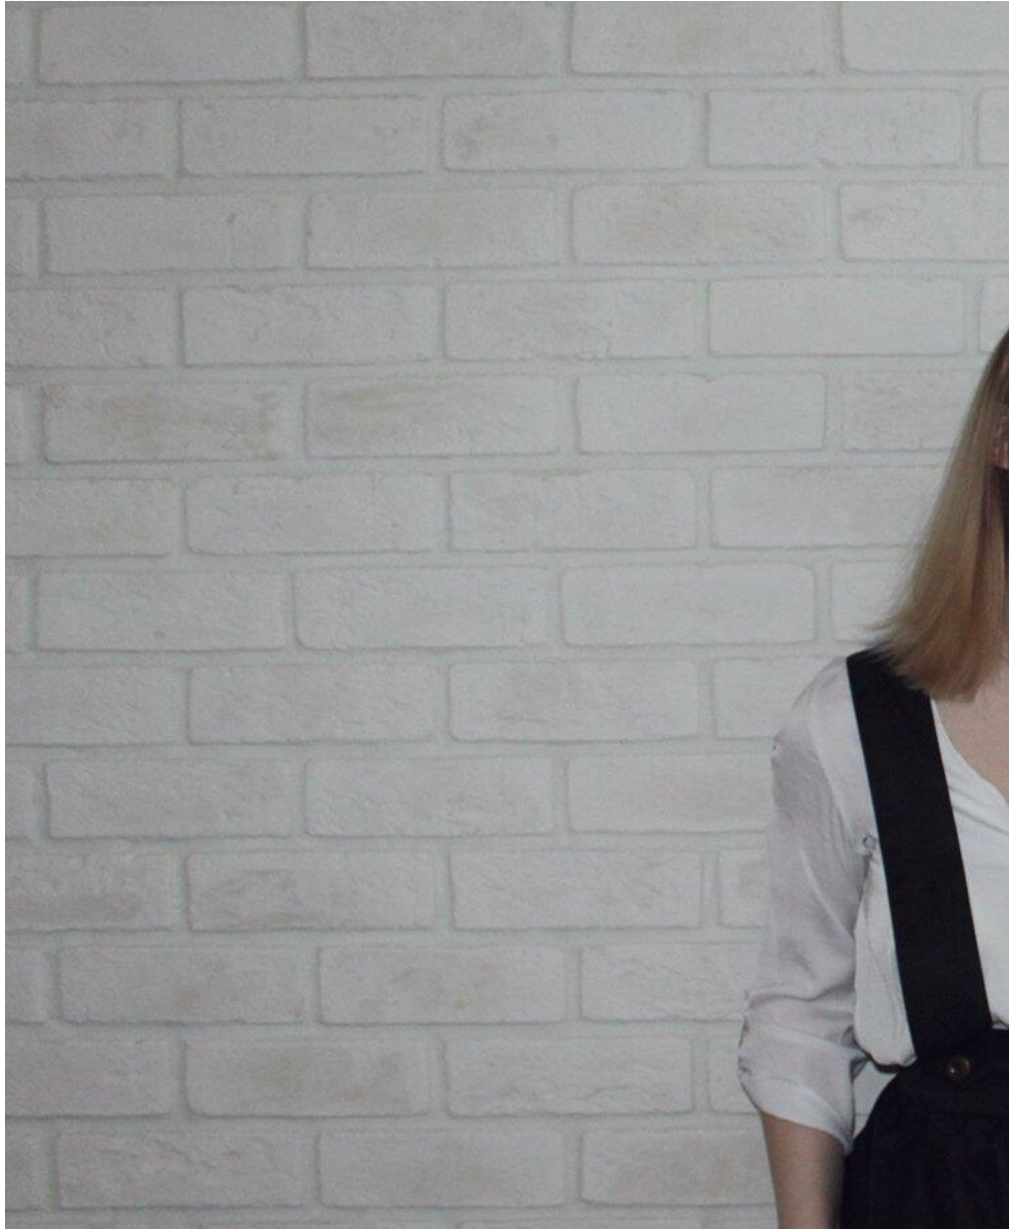

KATERINA VRAGOVA

Größe: 163, Gewicht: 58, Brust: 95, Taille: 62, Hüfte: 88
<https://podium.im/de/models/galansa>