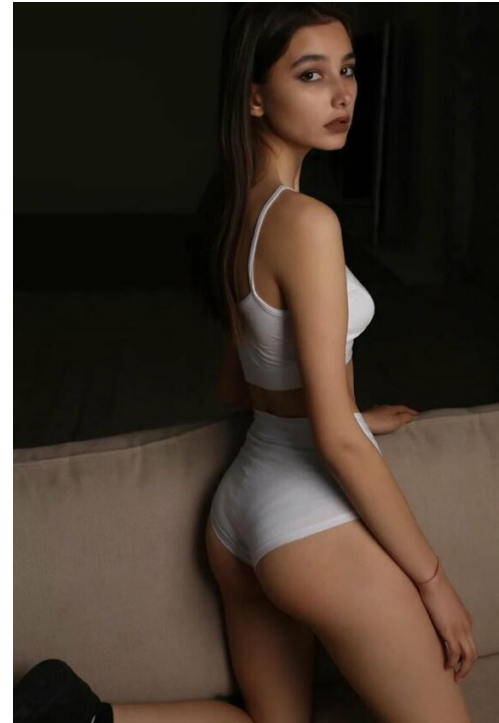

NELLY LEV

рост: 173, вес: 50, грудь: 83, талия: 59, бедра: 88
<https://podium.im/de/models/2772828>