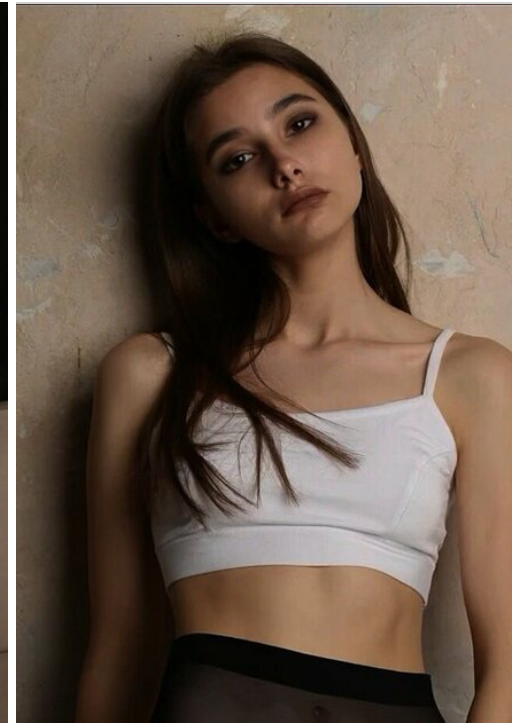

NELLY LEV

рост: 173, вес: 50, грудь: 83, талия: 59, бедра: 88
<https://podium.im/de/models/2772828>