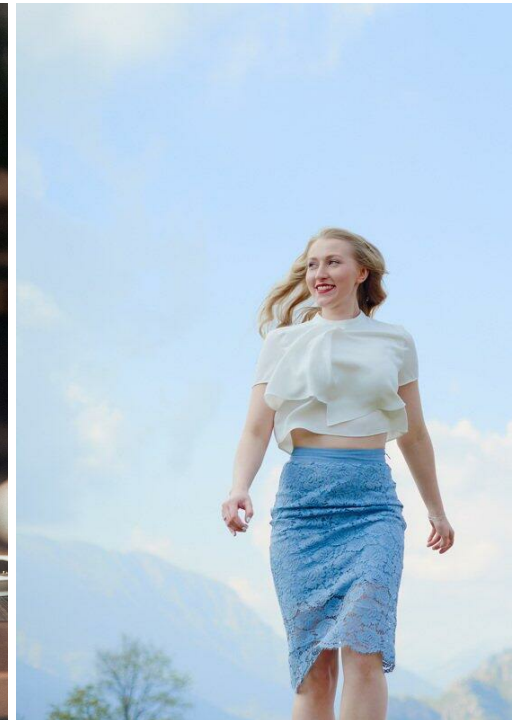

DASA KOVALENKO

Größe: 171, Gewicht: 59, Brust: 90, Taille: 67, Hüfte: 95
<https://podium.im/de/models/httpspodiumstarsruusers2773287>