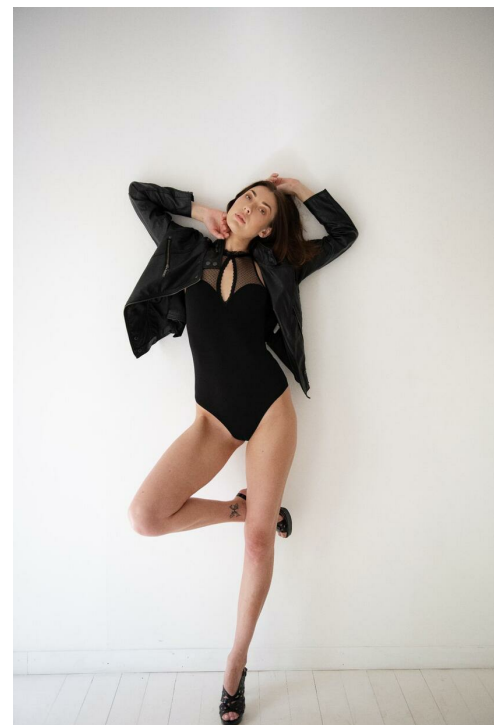

TINA

рост: 183, вес: 60, грудь: 89, талия: 64, бедра: 92
https://podium.im/de/models/tina_konstantinna