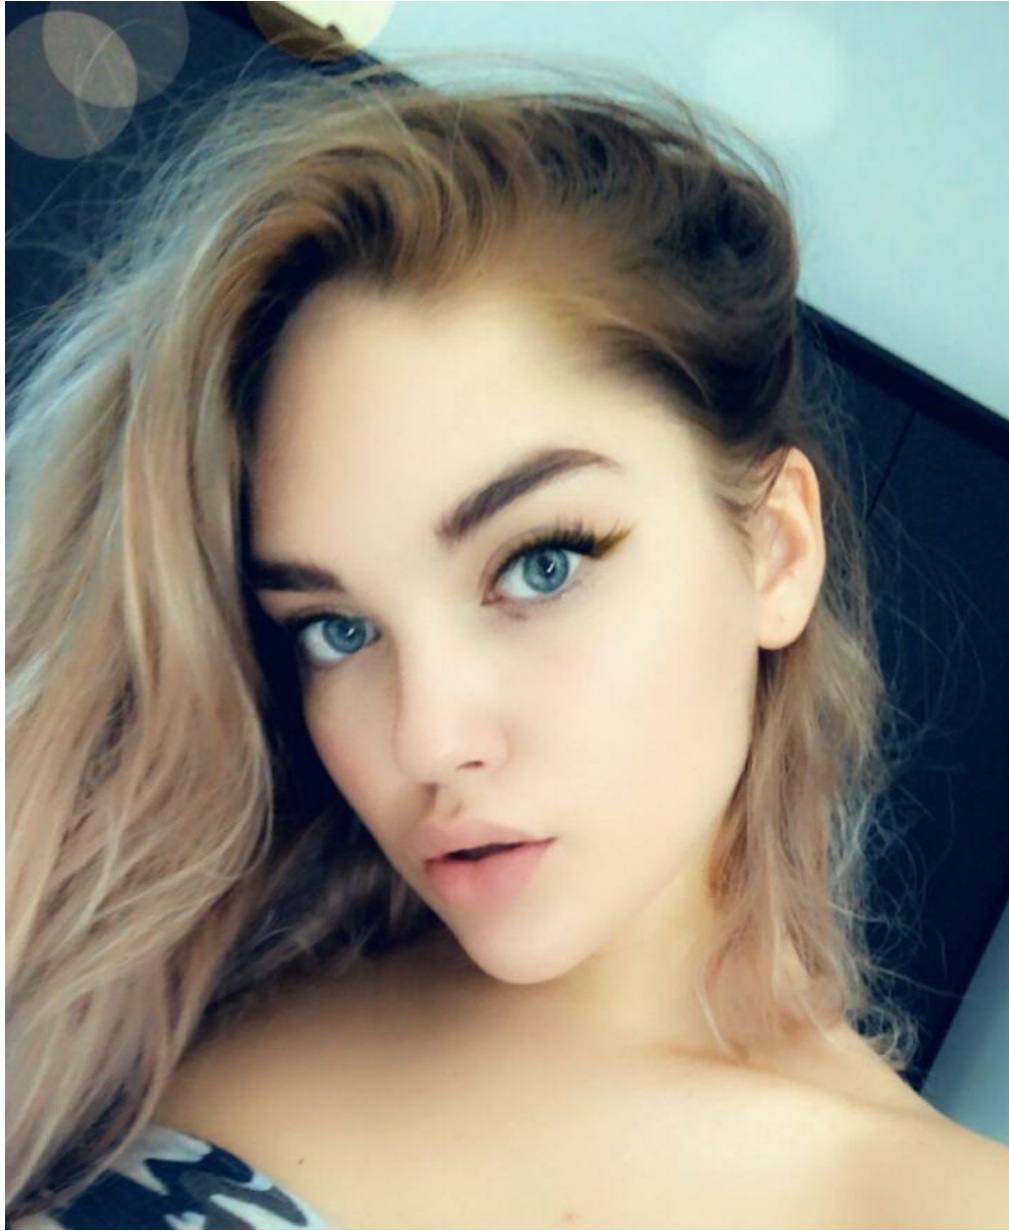

NATALIA LUTOEVA

Größe: 173, Gewicht: 59, Brust: 95, Taille: 66, Hüfte: 97
<https://podium.im/de/models/zlayanatalia>