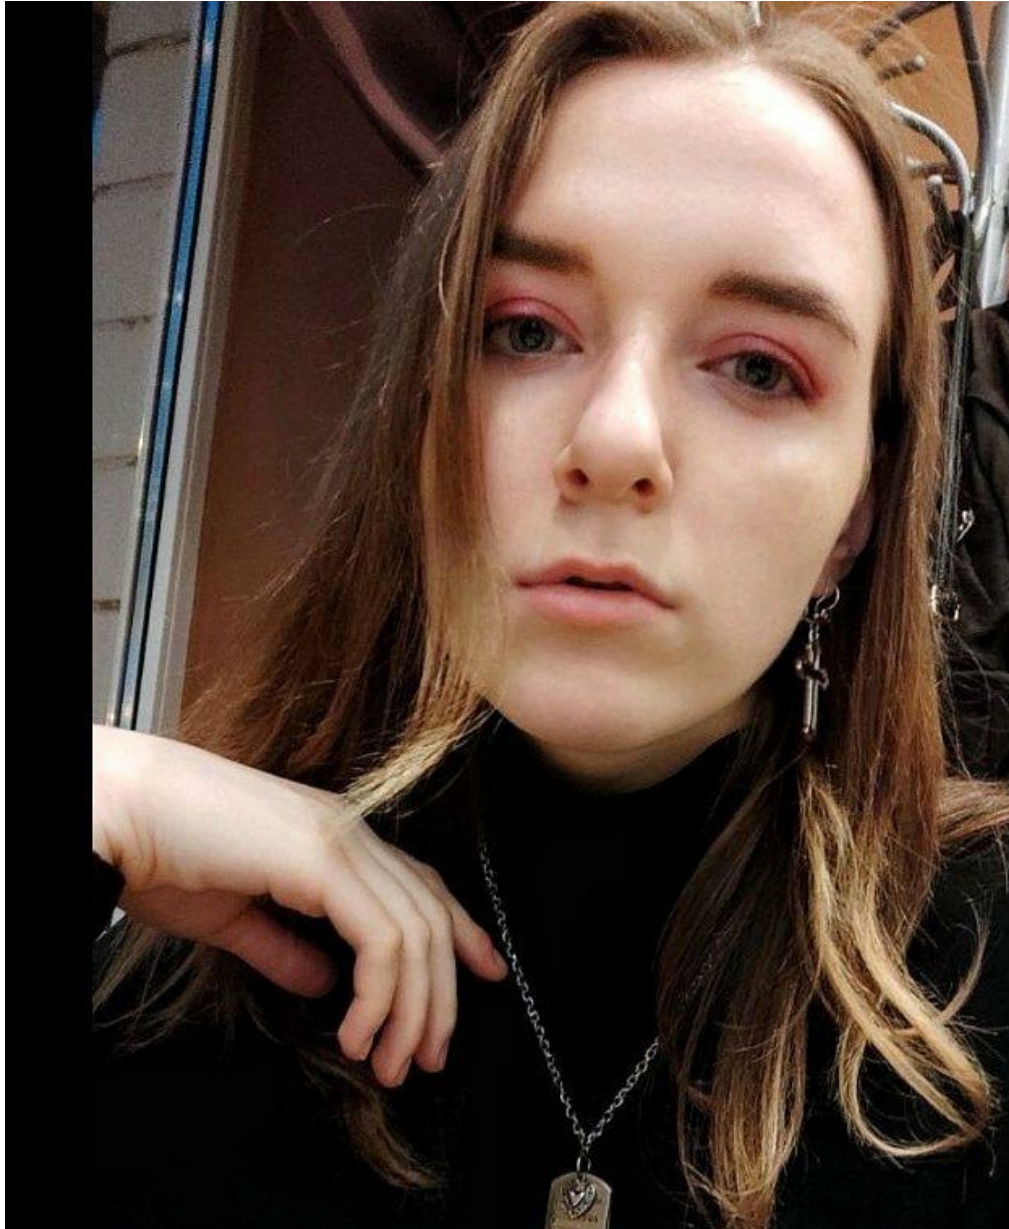

ANNA MOROZ

Größe: 174, Gewicht: 60, Brust: 88, Taille: 62, Hüfte: 94
<https://podium.im/de/models/mindbender>