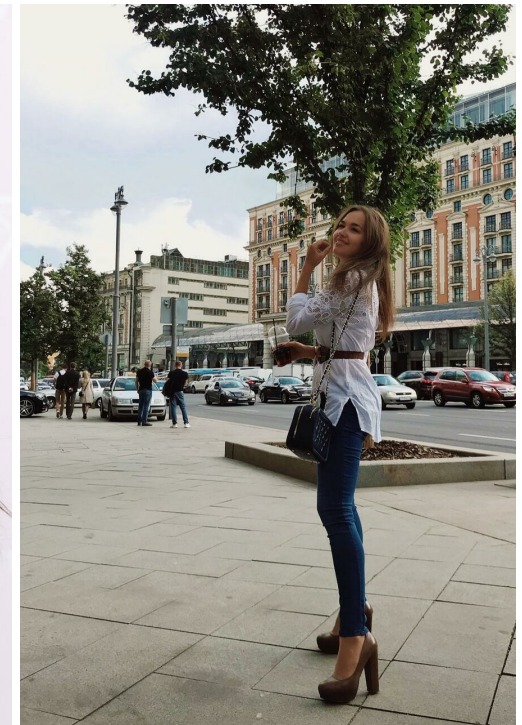

# MARIA AFANAS'EVA

Größe: 173, Gewicht: 64, Brust: 92, Taille: 66, Hüfte: 97  
<https://podium.im/de/models/2784754>