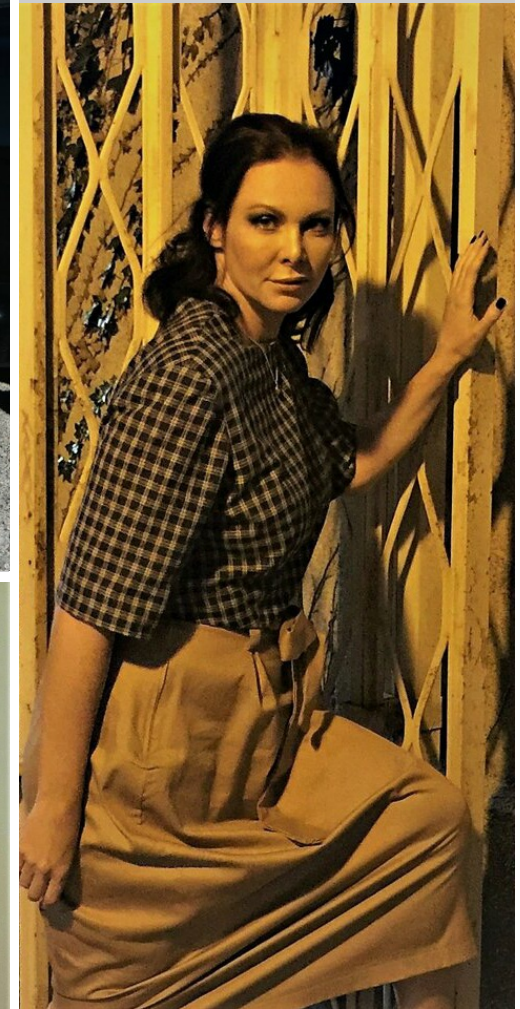

КАТЕРИНА М

рост: 175, вес: 60, грудь: 98, талия: 68, бедра: 99
<https://podium.im/de/models/katerina>